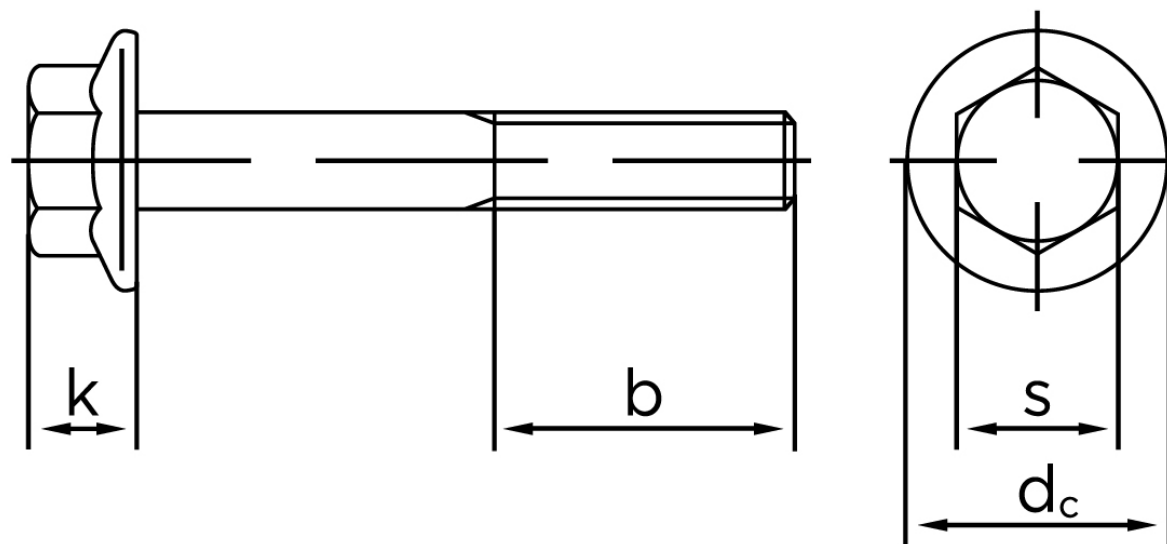

Flangebolt EN 1665 Ubehandlet Stål Kl. 8.8 Heavy-Serien M12x40 (100 Stk)

SKU: 016658000120040

GTIN:

Norm	EN 1665
Dimensions	12
$k_{EN/DIN}$	11.8/11.5
$s_{EN/DIN}$	18/16
d_c	26,6
b^1	30
b^2	36
Bemærkning	b^1 for $l \leq 125$ mm b^2 for $l \leq 200$ mm b^3 for $l > 200$ mm

Bemærk disse data er vejledende, og informationerne skal anses som vejledende, Bolte.dk stiller ingen garanti eller kan stilles til ansvar for overstående datatabel. Er du i tvivl så kontakt os på 75154999.

Vil du vide mere om dette produkt
Forespørg pris her