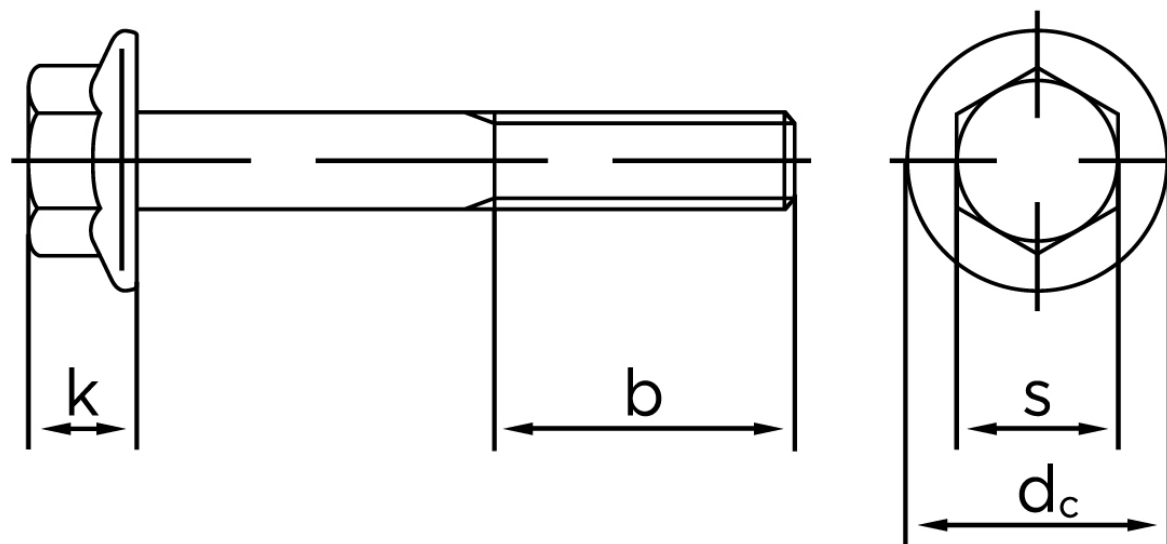

Flangebolt EN 1665 Elforzinket Stål Kl. 8.8 Heavy-Serien M12x40 (100 Stk)

SKU: 016658100120040

GTIN:

Norm	EN 1665
Dimensions	12
$k_{EN/DIN}$	11.8/11.5
$s_{EN/DIN}$	18/16
d_c	26,6
b^1	30
b^2	36
Bemærkning	b^1 for $l \leq 125$ mm b^2 for $l \leq 200$ mm b^3 for $l > 200$ mm

Bemærk disse data er vejledende, og informationerne skal anses som vejledende, Bolte.dk stiller ingen garanti eller kan stilles til ansvar for overstående datatabel. Er du i tvivl så kontakt os på 75154999.

Vil du vide mere om dette produkt
Forespørg pris her