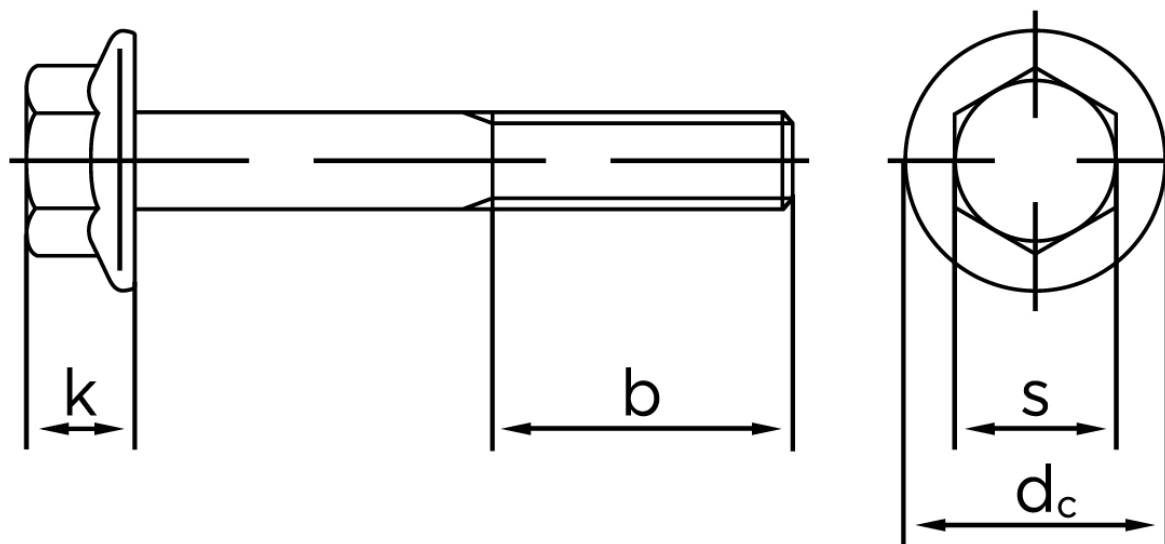

Flangebolt EN 1665 Ubehandlet Stål Kl. 10.9 Heavy-Serien M12x50 (100 Stk)

SKU: 016651000120050

GTIN:

Norm	EN 1665
Dimensions	12
$k_{EN/DIN}$	11.8/11.5
$s_{EN/DIN}$	18/16
d_c	26,6
b^1	30
b^2	36
Bemærkning	b^1 for $l \leq 125$ mm b^2 for $l \leq 200$ mm b^3 for $l > 200$ mm

Bemærk disse data er vejledende, og informationerne skal anses som vejledende, Bolte.dk stiller ingen garanti eller kan stilles til ansvar for overstående datatabel. Er du i tvivl så kontakt os på 75154999.

Vil du vide mere om dette produkt
Forespørg pris her