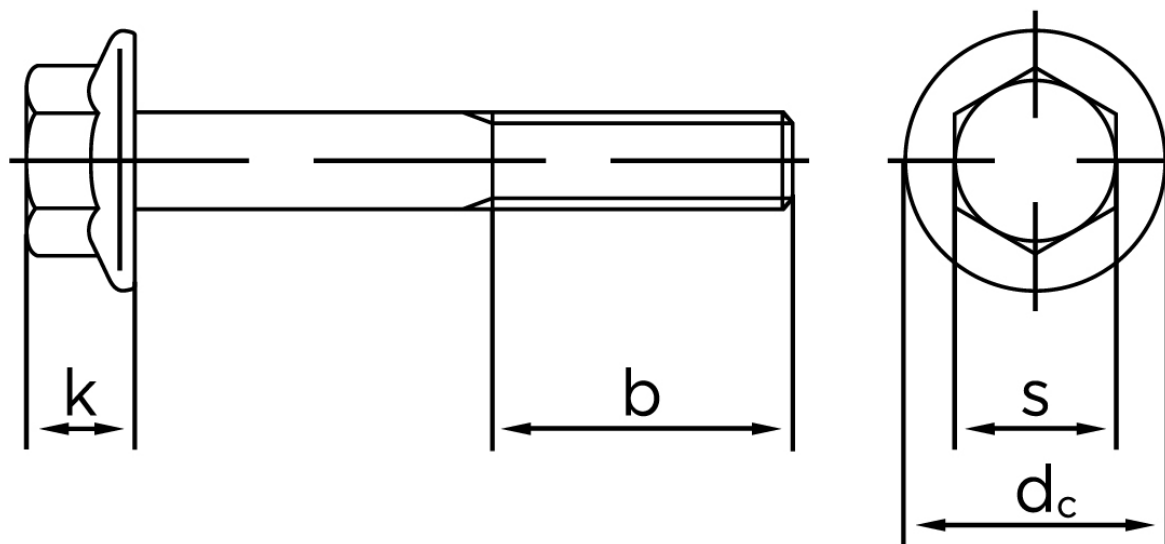

Flangebolt EN 1665 Ubehandlet Stål Kl. 8.8 Heavy-Serien M12x50 (100 Stk)

SKU: 016658000120050

GTIN:

Norm	EN 1665
Dimensions	12
$k_{EN/DIN}$	11.8/11.5
$s_{EN/DIN}$	18/16
d_c	26,6
b^1	30
b^2	36
Bemærkning	b^1 for $l \leq 125$ mm b^2 for $l \leq 200$ mm b^3 for $l > 200$ mm

Bemærk disse data er vejledende, og informationerne skal anses som vejledende, Bolte.dk stiller ingen garanti eller kan stilles til ansvar for overstående datatabel. Er du i tvivl så kontakt os på 75154999.

Vil du vide mere om dette produkt
Forespørg pris her