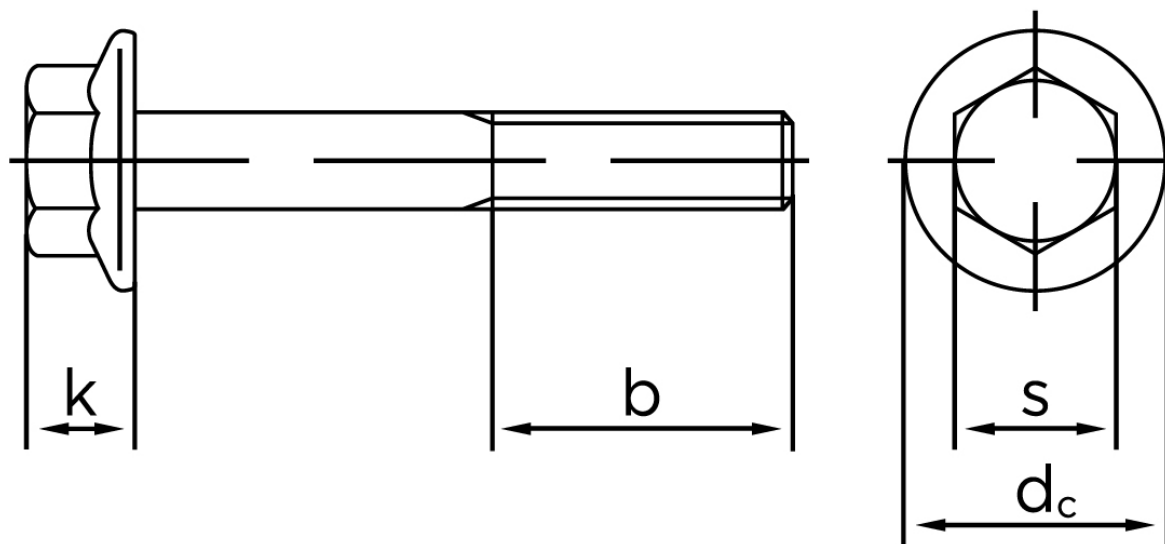

Flangebolt EN 1665 Elforzinket Stål Kl. 8.8 Heavy-Serien M12x50 (100 Stk)

SKU: 016658100120050

GTIN:

Norm	EN 1665
Dimensions	12
$k_{EN/DIN}$	11.8/11.5
$s_{EN/DIN}$	18/16
d_c	26,6
b^1	30
b^2	36
Bemærkning	b^1 for $l \leq 125$ mm b^2 for $l \leq 200$ mm b^3 for $l > 200$ mm

Bemærk disse data er vejledende, og informationerne skal anses som vejledende, Bolte.dk stiller ingen garanti eller kan stilles til ansvar for overstående datatabel. Er du i tvivl så kontakt os på 75154999.

Vil du vide mere om dette produkt
Forespørg pris her