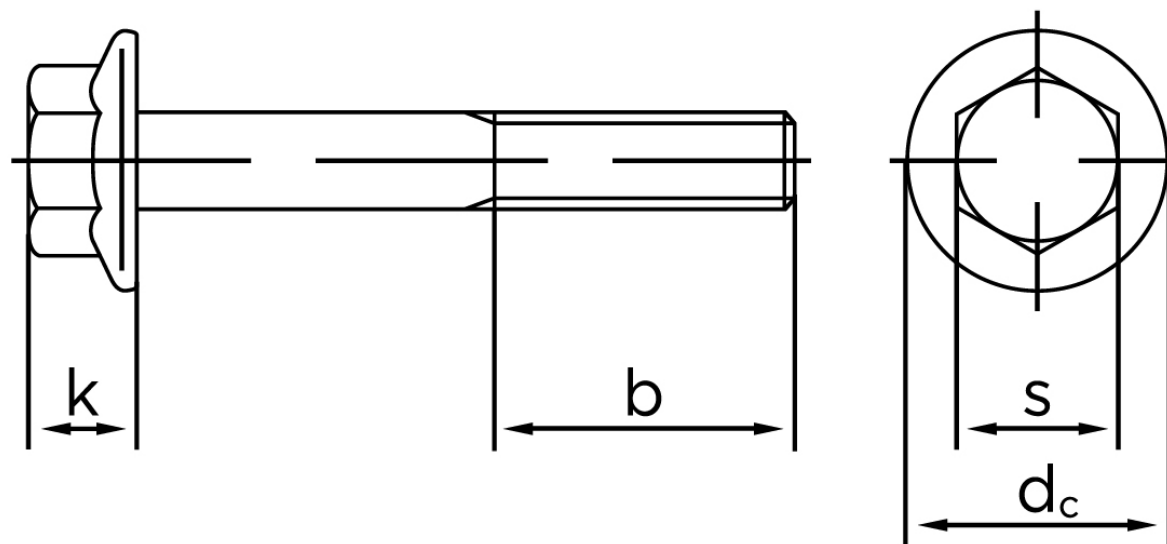

Flangebolt EN 1665 Ubehandlet Stål Kl. 10.9 Heavy-Serien M12x60 (100 Stk)

SKU: 016651000120060

GTIN:

Norm	EN 1665
Dimensions	12
$k_{EN/DIN}$	11.8/11.5
$s_{EN/DIN}$	18/16
d_c	26,6
b^1	30
b^2	36
Bemærkning	b^1 for $l \leq 125$ mm b^2 for $l \leq 200$ mm b^3 for $l > 200$ mm

Bemærk disse data er vejledende, og informationerne skal anses som vejledende, Bolte.dk stiller ingen garanti eller kan stilles til ansvar for overstående datatabel. Er du i tvivl så kontakt os på 75154999.

Vil du vide mere om dette produkt
Forespørg pris her