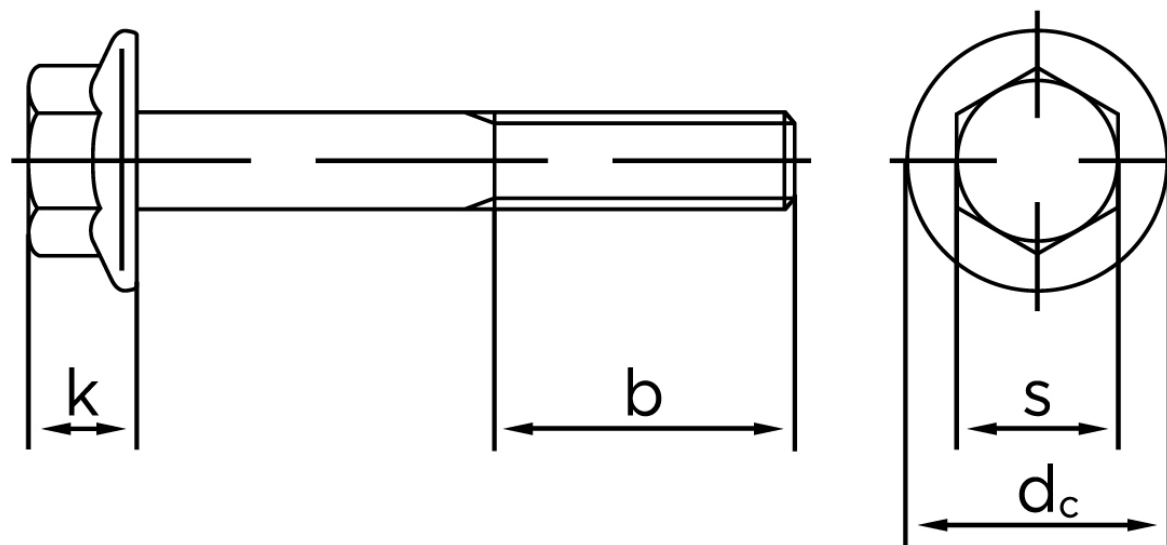

Flangebolt EN 1665 Ubehandlet Stål Kl. 8.8 Heavy-Serien M12x60 (100 Stk)

SKU: 016658000120060

GTIN:

Norm	EN 1665
Dimensions	12
$k_{EN/DIN}$	11.8/11.5
$s_{EN/DIN}$	18/16
d_c	26,6
b^1	30
b^2	36
Bemærkning	b^1 for $l \leq 125$ mm b^2 for $l \leq 200$ mm b^3 for $l > 200$ mm

Bemærk disse data er vejledende, og informationerne skal anses som vejledende, Bolte.dk stiller ingen garanti eller kan stilles til ansvar for overstående datatabel. Er du i tvivl så kontakt os på 75154999.

Vil du vide mere om dette produkt
Forespørg pris her