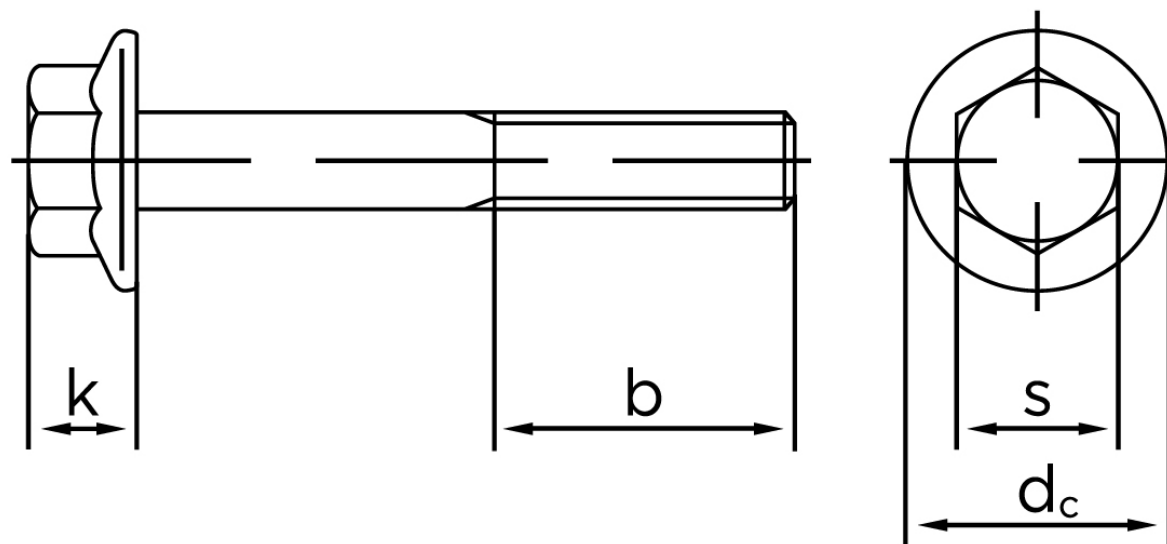

Flangebolt EN 1665 Elforzinket Stål Kl. 8.8 Heavy-Serien M12x60 (100 Stk)

SKU: 016658100120060

GTIN:

Norm	EN 1665
Dimensions	12
$k_{EN/DIN}$	11.8/11.5
$s_{EN/DIN}$	18/16
d_c	26,6
b^1	30
b^2	36
Bemærkning	b^1 for $l \leq 125$ mm b^2 for $l \leq 200$ mm b^3 for $l > 200$ mm

Bemærk disse data er vejledende, og informationerne skal anses som vejledende, Bolte.dk stiller ingen garanti eller kan stilles til ansvar for overstående datatabel. Er du i tvivl så kontakt os på 75154999.

Vil du vide mere om dette produkt
Forespørg pris her