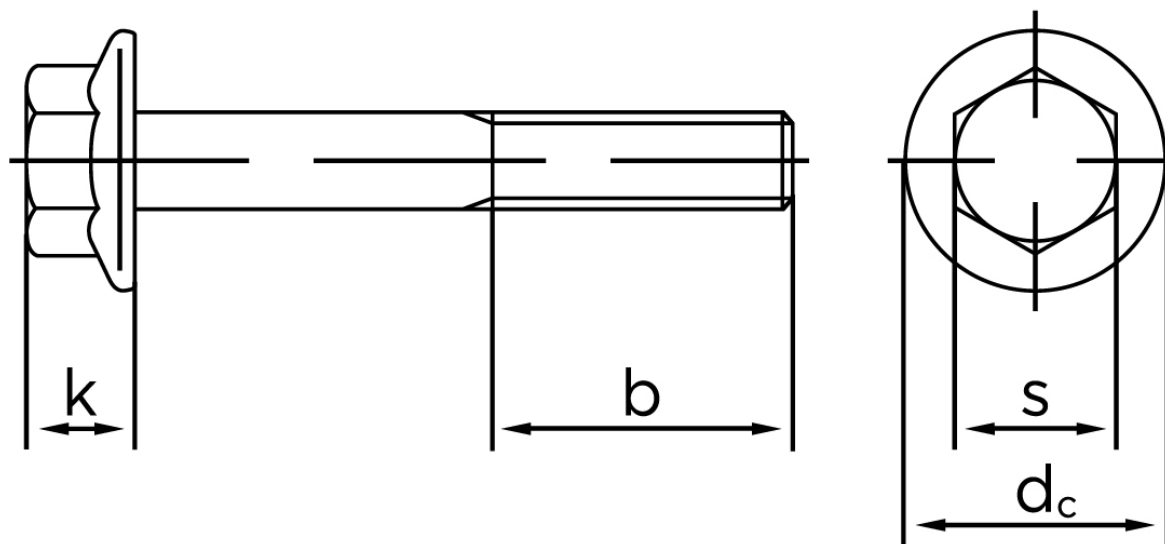

Flangebolt EN 1665 Ubehandlet Stål Kl. 10.9 Heavy-Serien M12x70 (50 Stk)

SKU: 016651000120070

GTIN:

Norm	EN 1665
Dimensions	12
k_{EN/DIN}	11.8/11.5
s_{EN/DIN}	18/16
d_c	26,6
b¹	30
b²	36
Bemærkning	b¹ for l ≤ 125 mm b² for l ≤ 200 mm b³ for l > 200 mm

Bemærk disse data er vejledende, og informationerne skal anses som vejledende, Bolte.dk stiller ingen garanti eller kan stilles til ansvar for overstående datatabel. Er du i tvivl så kontakt os på 75154999.

Vil du vide mere om dette produkt
Forespørg pris her