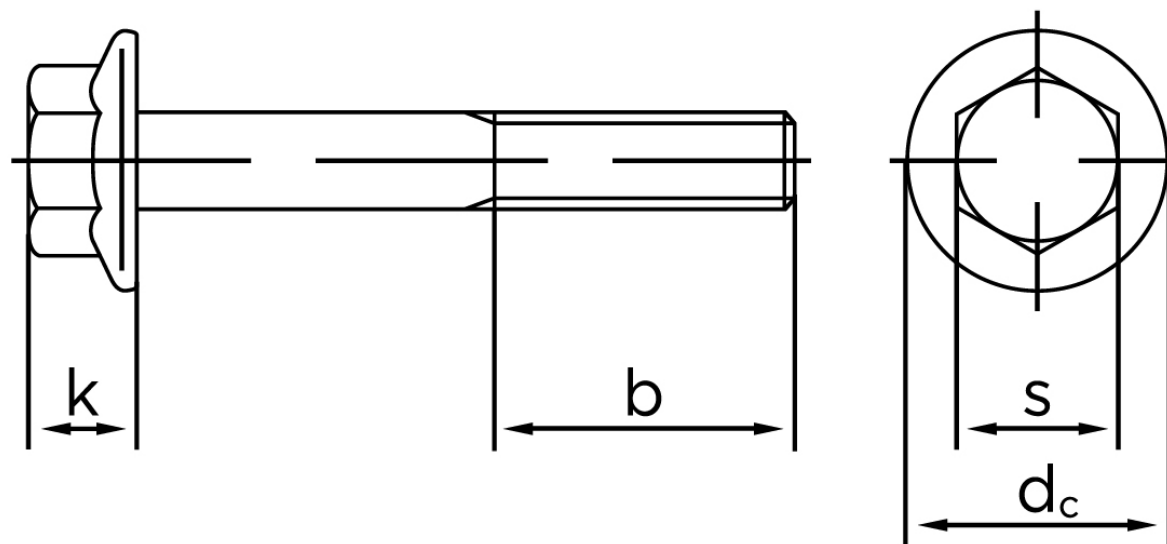

Flangebolt EN 1665 Ubehandlet Stål Kl. 8.8 Heavy-Serien M12x70 (50 Stk)

SKU: 016658000120070

GTIN:

Norm	EN 1665
Dimensions	12
$k_{EN/DIN}$	11.8/11.5
$s_{EN/DIN}$	18/16
d_c	26,6
b^1	30
b^2	36
Bemærkning	b^1 for $l \leq 125$ mm b^2 for $l \leq 200$ mm b^3 for $l > 200$ mm

Bemærk disse data er vejledende, og informationerne skal anses som vejledende, Bolte.dk stiller ingen garanti eller kan stilles til ansvar for overstående datatabel. Er du i tvivl så kontakt os på 75154999.

Vil du vide mere om dette produkt
Forespørg pris her