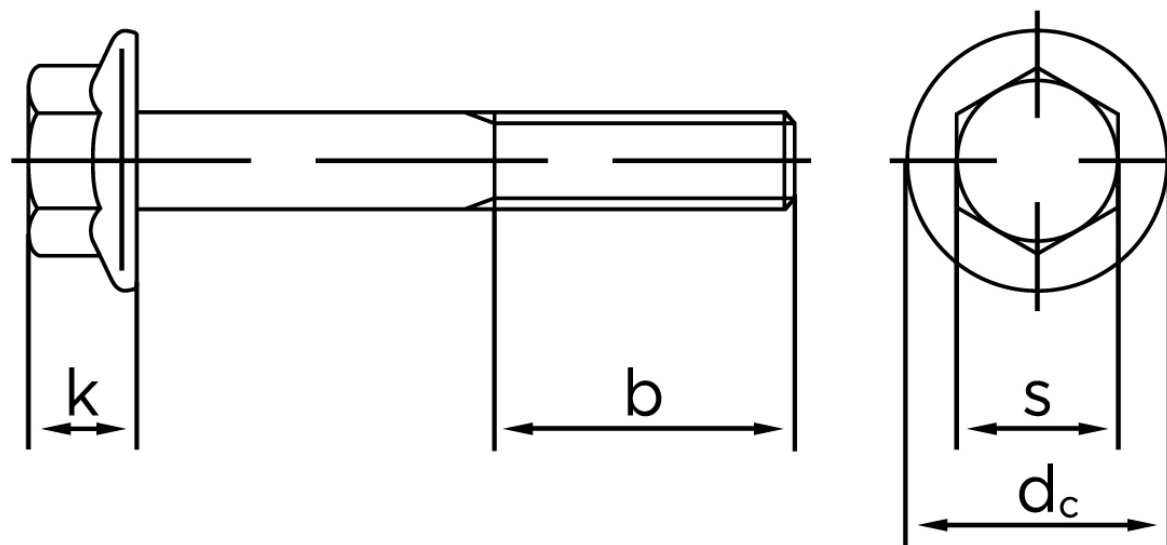

Flangebolt EN 1665 Elforzinket Stål Kl. 8.8 Heavy-Serien M12x70 (50 Stk)

SKU: 016658100120070

GTIN:

Norm	EN 1665
Dimensions	12
$k_{EN/DIN}$	11.8/11.5
$s_{EN/DIN}$	18/16
d_c	26,6
b^1	30
b^2	36
Bemærkning	b^1 for $l \leq 125$ mm b^2 for $l \leq 200$ mm b^3 for $l > 200$ mm

Bemærk disse data er vejledende, og informationerne skal anses som vejledende, Bolte.dk stiller ingen garanti eller kan stilles til ansvar for overstående datatabel. Er du i tvivl så kontakt os på 75154999.

Vil du vide mere om dette produkt
Forespørg pris her