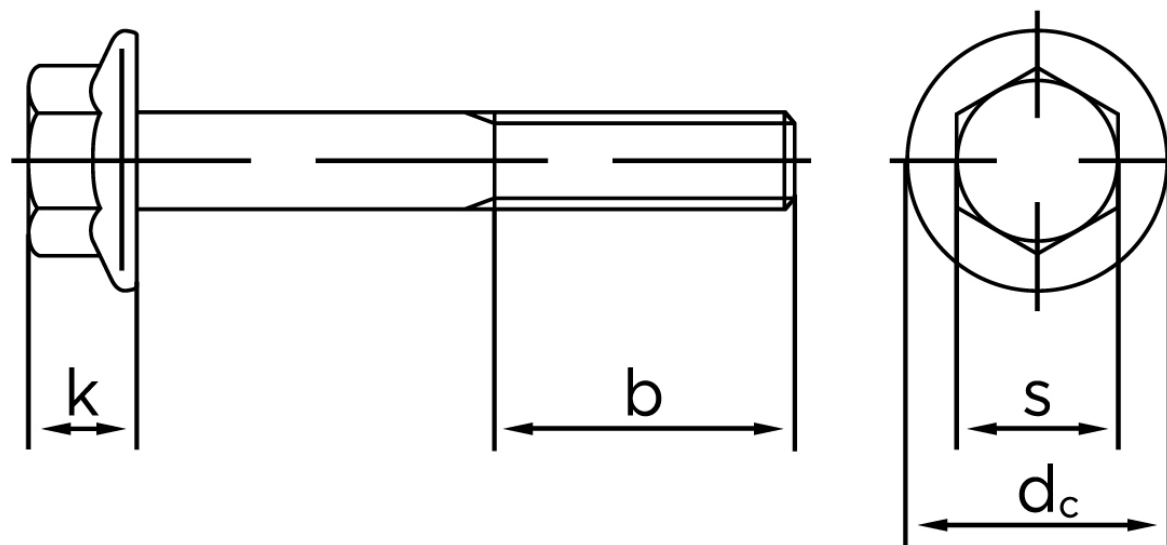

Flangebolt EN 1665 Ubehandlet Stål Kl. 10.9 Heavy-Serien M12x80 (50 Stk)

SKU: 016651000120080

GTIN:

Norm	EN 1665
Dimensions	12
k_{EN/DIN}	11.8/11.5
s_{EN/DIN}	18/16
d_c	26,6
b¹	30
b²	36
Bemærkning	b¹ for l ≤ 125 mm b² for l ≤ 200 mm b³ for l > 200 mm

Bemærk disse data er vejledende, og informationerne skal anses som vejledende, Bolte.dk stiller ingen garanti eller kan stilles til ansvar for overstående datatabel. Er du i tvivl så kontakt os på 75154999.

Vil du vide mere om dette produkt
Forespørg pris her