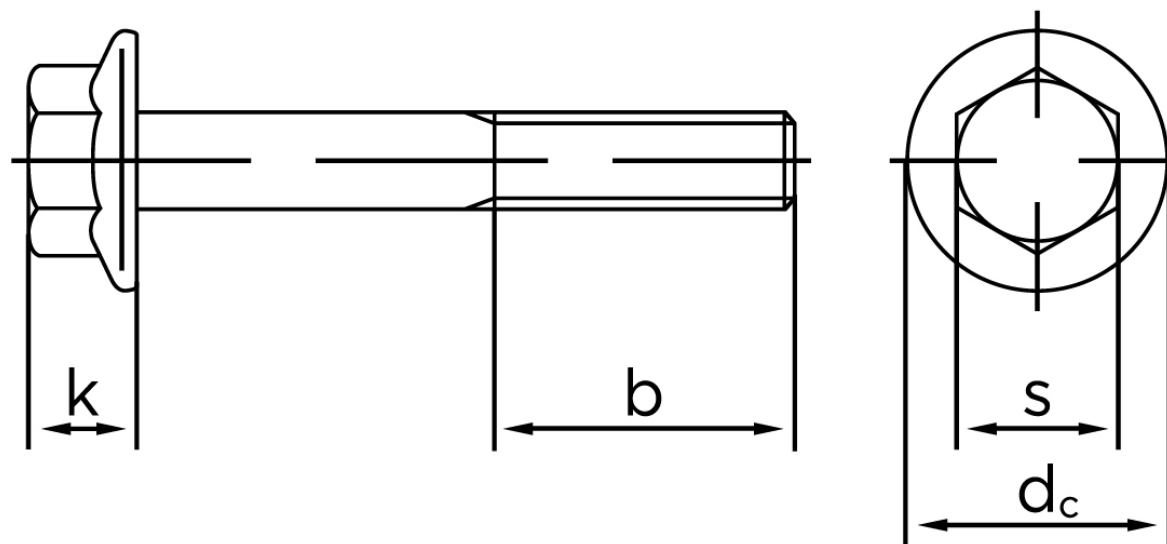

Flangebolt EN 1665 Elforzinket Stål Kl. 8.8 Heavy-Serien M12x80 (50 Stk)

SKU: 016658100120080

GTIN:

Norm	EN 1665
Dimensions	12
$k_{EN/DIN}$	11.8/11.5
$s_{EN/DIN}$	18/16
d_c	26,6
b^1	30
b^2	36
Bemærkning	b^1 for $l \leq 125$ mm b^2 for $l \leq 200$ mm b^3 for $l > 200$ mm

Bemærk disse data er vejledende, og informationerne skal anses som vejledende, Bolte.dk stiller ingen garanti eller kan stilles til ansvar for overstående datatabel. Er du i tvivl så kontakt os på 75154999.

Vil du vide mere om dette produkt
Forespørg pris her