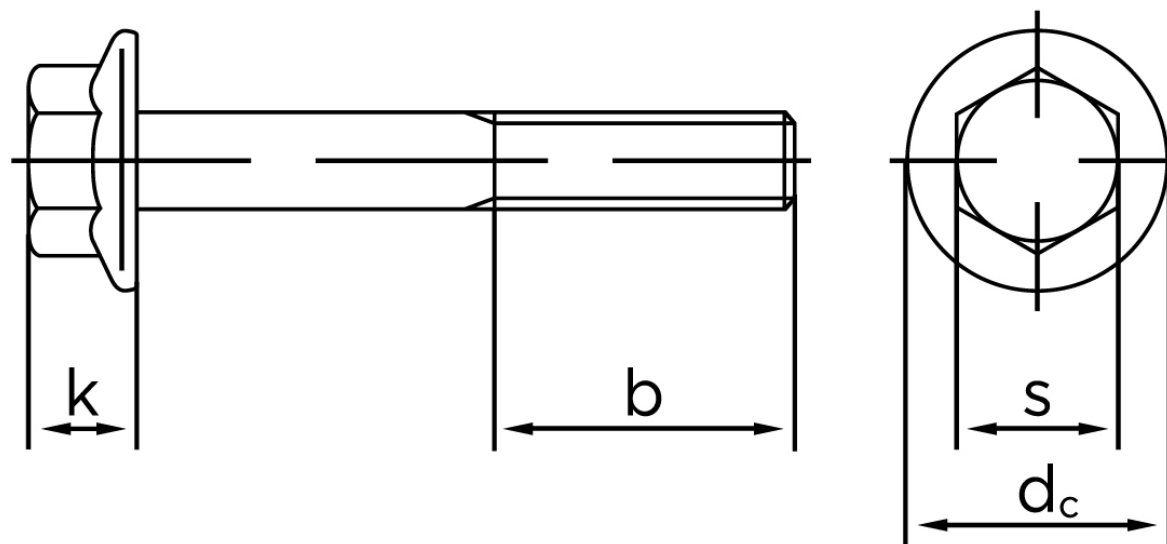

Flangebolt EN 1665 Ubehandlet Stål Kl. 8.8 Heavy-Serien M12x90 (50 Stk)

SKU: 016658000120090

GTIN:

Norm	EN 1665
Dimensions	12
k_{EN/DIN}	11.8/11.5
s_{EN/DIN}	18/16
d_c	26,6
b¹	30
b²	36
Bemærkning	b¹ for l ≤ 125 mm b² for l ≤ 200 mm b³ for l > 200 mm

Bemærk disse data er vejledende, og informationerne skal anses som vejledende, Bolte.dk stiller ingen garanti eller kan stilles til ansvar for overstående datatabel. Er du i tvivl så kontakt os på 75154999.

Vil du vide mere om dette produkt
Forespørg pris her