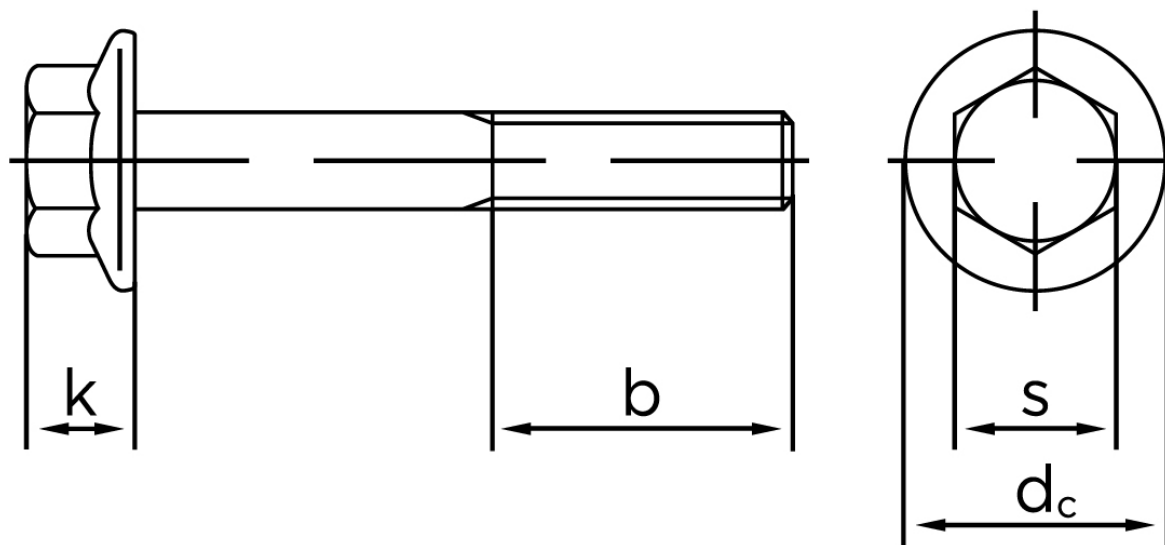

Flangebolt EN 1665 Ubehandlet Stål Kl. 10.9 Heavy-Serien M16x40 (50 Stk)

SKU: 016651000160040

GTIN:

Norm	EN 1665
Dimensions	16
$k_{EN/DIN}$	15.4/14.4
$s_{EN/DIN}$	24/21
d_c	35
b^1	38
b^2	44
b^3	57
Bemærkning	b^1 for $l \leq 125$ mm b^2 for $l \leq 200$ mm b^3 for $l > 200$ mm

Bemærk disse data er vejlede, og informationerne skal anses som vejledende, Bolte.dk stiller ingen garanti eller kan stilles til ansvar for overstående datatabel. Er du i tvivl så

Vil du vide mere om dette produkt
Forespørg pris her