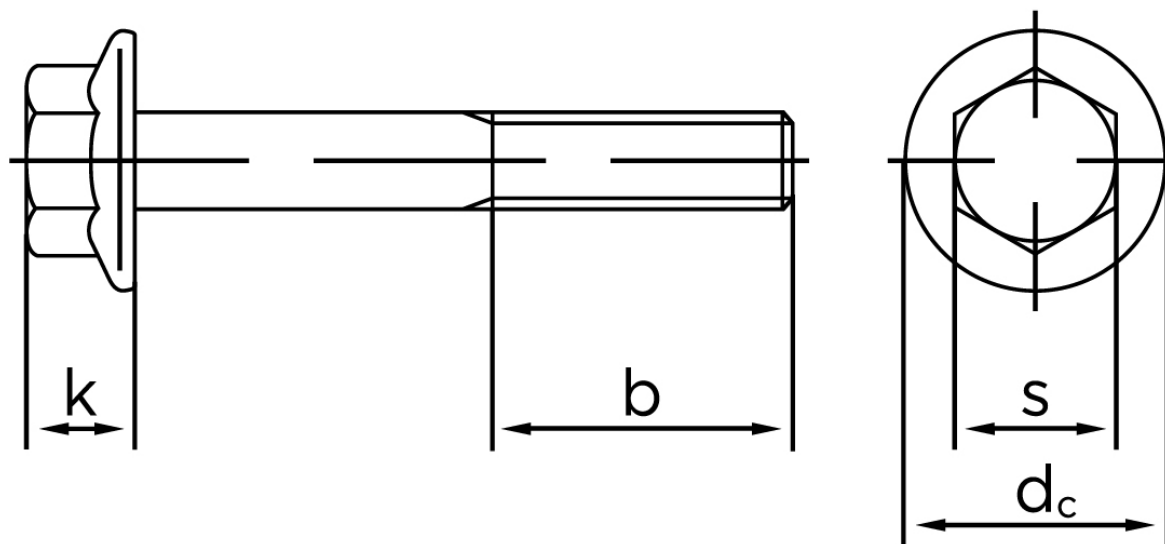

Flangebolt EN 1665 Ubehandlet Stål Kl. 8.8 Heavy-Serien M16x40 (50 Stk)

SKU: 016658000160040

GTIN:

Norm	EN 1665
Dimensions	16
$k_{EN/DIN}$	15.4/14.4
$s_{EN/DIN}$	24/21
d_c	35
b^1	38
b^2	44
b^3	57
Bemærkning	b^1 for $l \leq 125$ mm b^2 for $l \leq 200$ mm b^3 for $l > 200$ mm

Bemærk disse data er vejlede, og informationerne skal anses som vejledende, Bolte.dk stiller ingen garanti eller kan stilles til ansvar for overstående datatabel. Er du i tvivl så

Vil du vide mere om dette produkt
Forespørg pris her