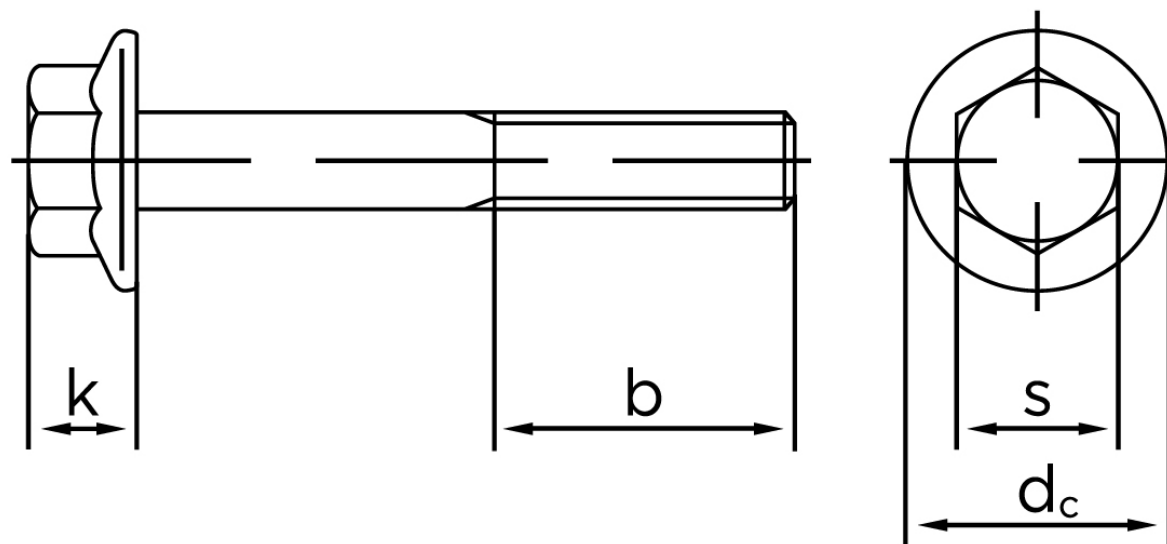

Flangebolt EN 1665 Ubehandlet Stål Kl. 10.9 Heavy-Serien M16x50 (50 Stk)

SKU: 016651000160050

GTIN:

Norm	EN 1665
Dimensions	16
$k_{EN/DIN}$	15.4/14.4
$s_{EN/DIN}$	24/21
d_c	35
b^1	38
b^2	44
b^3	57
Bemærkning	b^1 for $l \leq 125$ mm b^2 for $l \leq 200$ mm b^3 for $l > 200$ mm

Bemærk disse data er vejlede, og informationerne skal anses som vejledende, Bolte.dk stiller ingen garanti eller kan stilles til ansvar for overstående datatabel. Er du i tvivl så

Vil du vide mere om dette produkt

Forespørg pris her