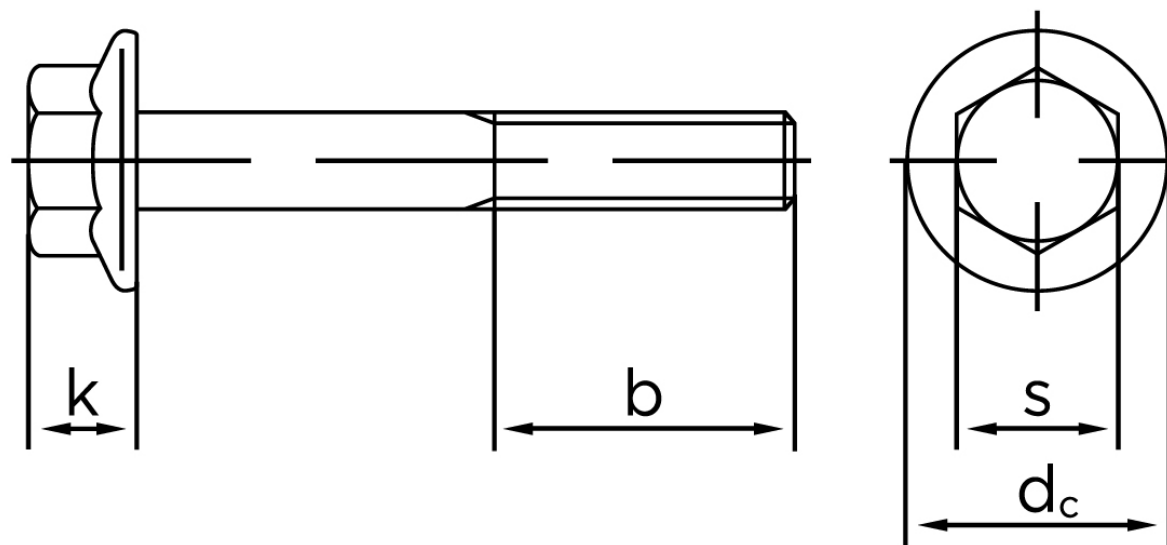

Flangebolt EN 1665 Elforzinket Stål Kl. 8.8 Heavy-Serien M16x50 (50 Stk)

SKU: 016658100160050

GTIN:

Norm	EN 1665
Dimensions	16
$k_{EN/DIN}$	15.4/14.4
$s_{EN/DIN}$	24/21
d_c	35
b^1	38
b^2	44
b^3	57
Bemærkning	b^1 for $l \leq 125$ mm b^2 for $l \leq 200$ mm b^3 for $l > 200$ mm

Bemærk disse data er vejlede, og informationerne skal anses som vejledende, Bolte.dk stiller ingen garanti eller kan stilles til ansvar for overstående datatabel. Er du i tvivl så

Vil du vide mere om dette produkt

Forespørg pris her