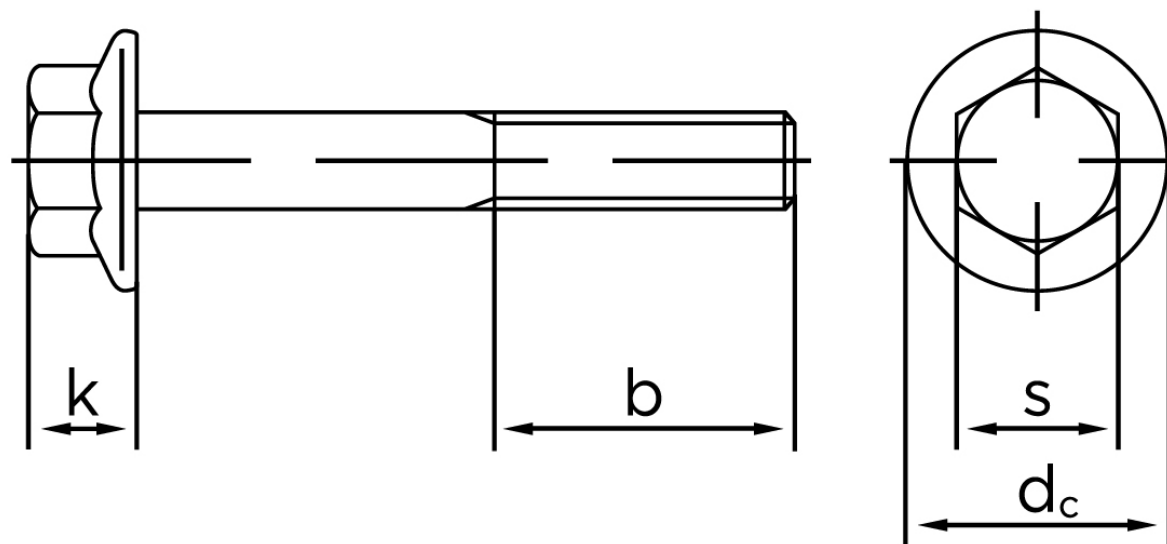

Flangebolt EN 1665 Elforzinket Stål Kl. 8.8 Heavy-Serien M16x60 (50 Stk)

SKU: 016658100160060

GTIN:

Norm	EN 1665
Dimensions	16
$k_{EN/DIN}$	15.4/14.4
$s_{EN/DIN}$	24/21
d_c	35
b^1	38
b^2	44
b^3	57
Bemærkning	b^1 for $l \leq 125$ mm b^2 for $l \leq 200$ mm b^3 for $l > 200$ mm

Bemærk disse data er vejlede, og informationerne skal anses som vejledende, Bolte.dk stiller ingen garanti eller kan stilles til ansvar for overstående datatabel. Er du i tvivl så

Vil du vide mere om dette produkt
Forespørg pris her