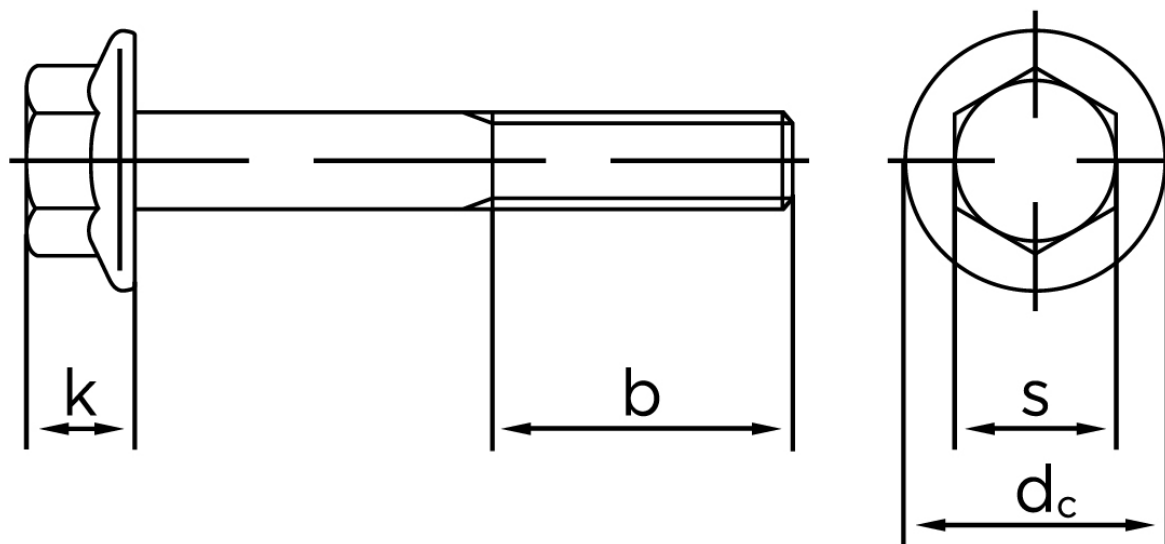

Flangebolt EN 1665 Elforzinket Stål Kl. 8.8 Heavy-Serien M16x70 (25 Stk)

SKU: 016658100160070

GTIN:

Norm	EN 1665
Dimensions	16
$k_{EN/DIN}$	15.4/14.4
$s_{EN/DIN}$	24/21
d_c	35
b^1	38
b^2	44
b^3	57
Bemærkning	b^1 for $l \leq 125$ mm b^2 for $l \leq 200$ mm b^3 for $l > 200$ mm

Bemærk disse data er vejlede, og informationerne skal anses som vejledende, Bolte.dk stiller ingen garanti eller kan stilles til ansvar for overstående datatabel. Er du i tvivl så

Vil du vide mere om dette produkt
Forespørg pris her