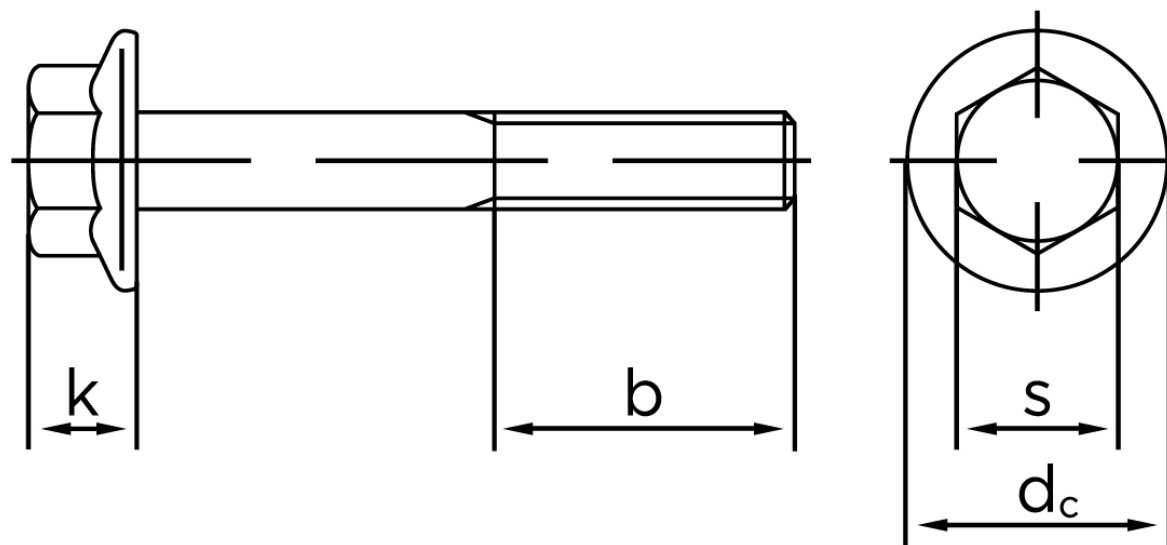

Flangebolt EN 1665 Rustfri A2 Heavy-Serien M5x10 (200 Stk)

SKU: 016659200050010

GTIN:

Norm	EN 1665
Dimensions	5
$k_{EN/DIN}$	5.8/5.4
$s_{EN/DIN}$	8/8
d_c	11,58
b^1	16
Bemærkning	b^1 for $l \leq 125$ mm b^2 for $l \leq 200$ mm b^3 for $l > 200$ mm

Bemærk disse data er vejlede, og informationerne skal anses som vejledende, Bolte.dk stiller ingen garanti eller kan stilles til ansvar for overstående datatabel. Er du i tvivl så kontakt os på 75154999.

Vil du vide mere om dette produkt

Forespørg pris her