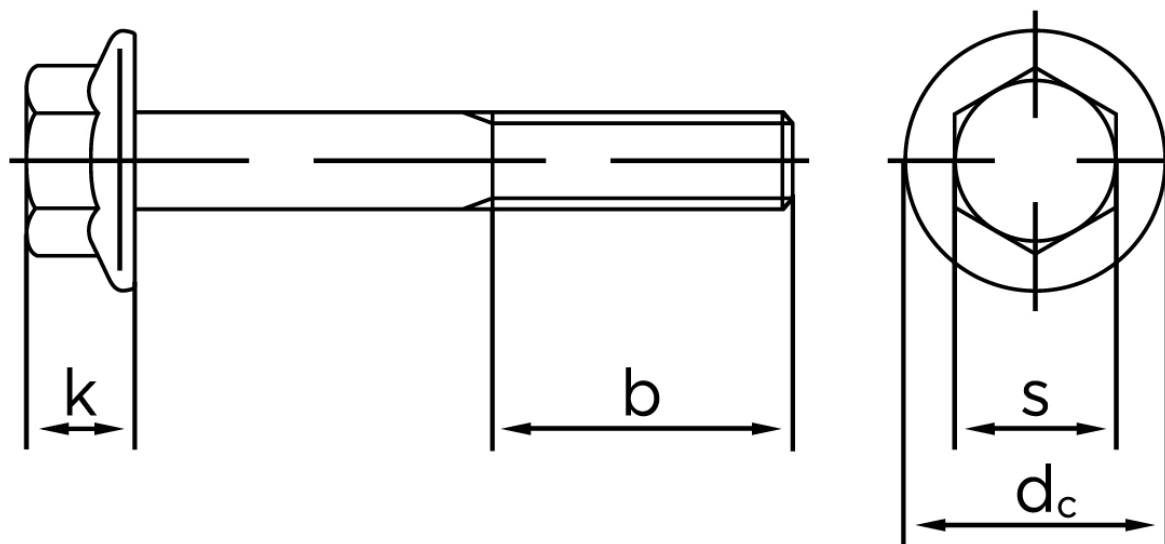

Flangebolt EN 1665 Rustfri A2 Heavy-Serien M5x12 (200 Stk)

SKU: 016659200050012

GTIN:

Norm	EN 1665
Dimensions	5
$k_{EN/DIN}$	5.8/5.4
$s_{EN/DIN}$	8/8
d_c	11,58
b^1	16
Bemærkning	b^1 for $l \leq 125$ mm b^2 for $l \leq 200$ mm b^3 for $l > 200$ mm

Bemærk disse data er vejlede, og informationerne skal anses som vejledende, Bolte.dk stiller ingen garanti eller kan stilles til ansvar for overstående datatabel. Er du i tvivl så kontakt os på 75154999.

Vil du vide mere om dette produkt

Forespørg pris her