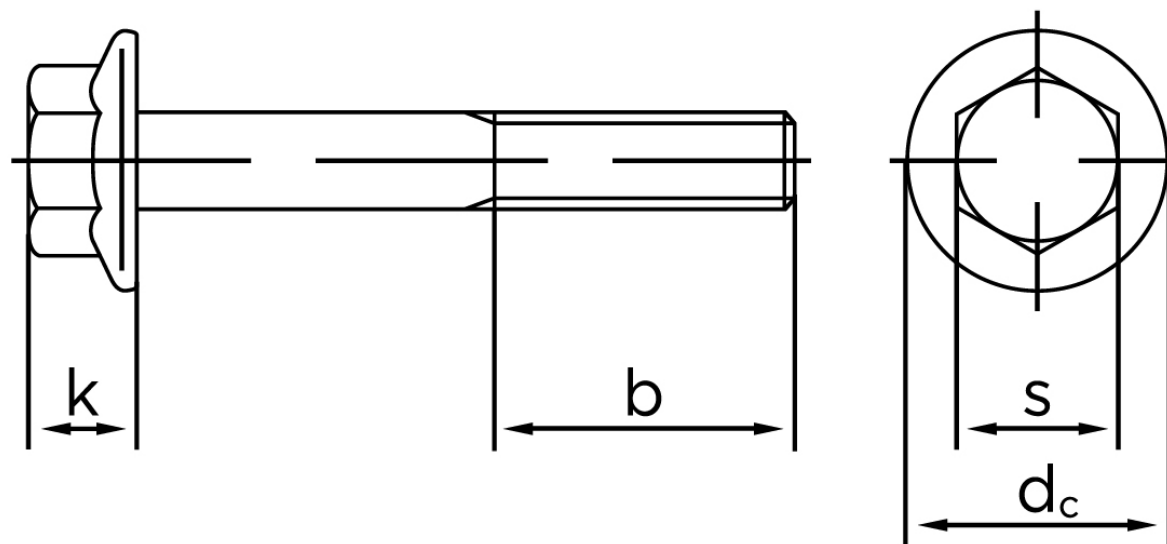

Flangebolt EN 1665 Rustfri A2 Heavy-Serien M5x16 (200 Stk)

SKU: 016659200050016

GTIN:

Norm	EN 1665
Dimensions	5
$k_{EN/DIN}$	5.8/5.4
$s_{EN/DIN}$	8/8
d_c	11,58
b^1	16
Bemærkning	b^1 for $l \leq 125$ mm b^2 for $l \leq 200$ mm b^3 for $l > 200$ mm

Bemærk disse data er vejlede, og informationerne skal anses som vejledende, Bolte.dk stiller ingen garanti eller kan stilles til ansvar for overstående datatabel. Er du i tvivl så kontakt os på 75154999.

Vil du vide mere om dette produkt

Forespørg pris her