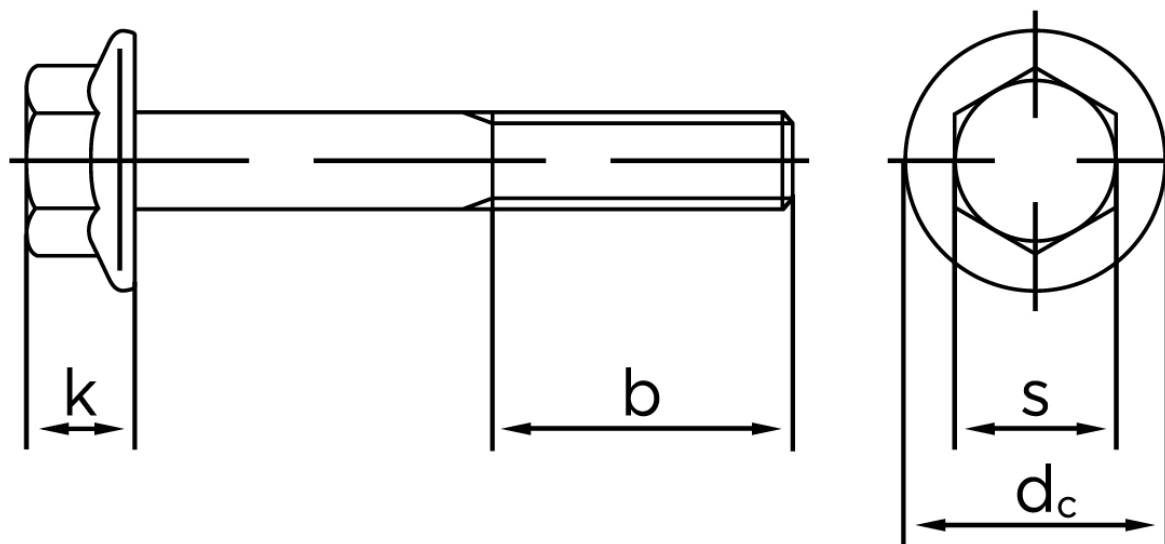

Flangebolt EN 1665 Ubehandlet Stål Kl. 10.9 Heavy-Serien M5x20 (500 Stk)

SKU: 016651000050020

GTIN:

Norm	EN 1665
Dimensions	5
$k_{EN/DIN}$	5.8/5.4
$s_{EN/DIN}$	8/8
d_c	11,58
b^1	16
Bemærkning	b^1 for $l \leq 125$ mm b^2 for $l \leq 200$ mm b^3 for $l > 200$ mm

Bemærk disse data er vejlede, og informationerne skal anses som vejledende, Bolte.dk stiller ingen garanti eller kan stilles til ansvar for overstående datatabel. Er du i tvivl så kontakt os på 75154999.

Vil du vide mere om dette produkt

Forespørg pris her