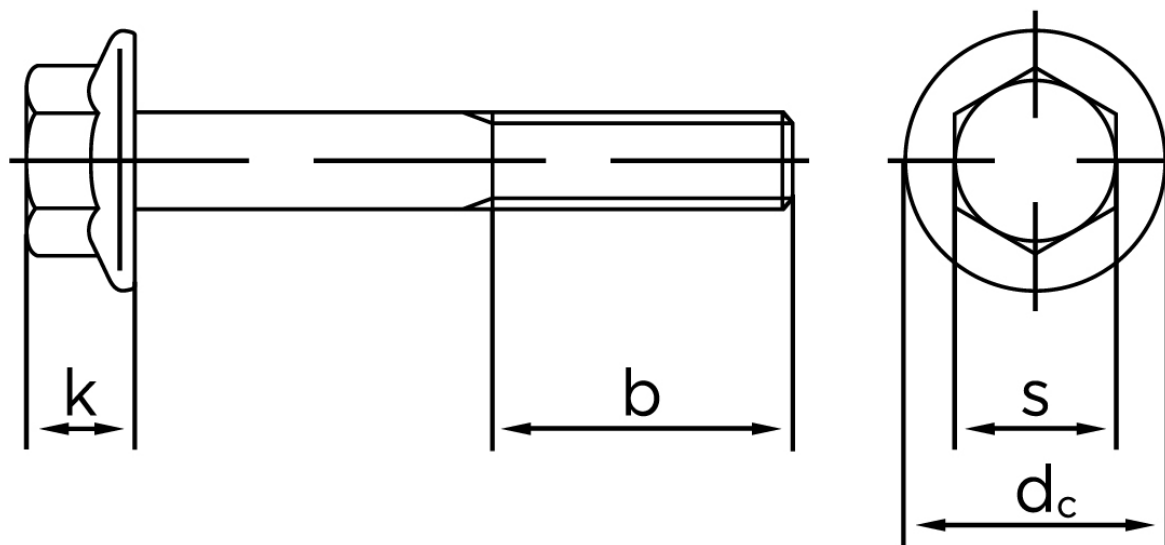

Flangebolt EN 1665 Rustfri A2 Heavy-Serien M6x10 (200 Stk)

SKU: 016659200060010

GTIN:

Norm	EN 1665
Dimensions	6
$k_{EN/DIN}$	6.6/6.6
$s_{EN/DIN}$	10/10
d_c	14,2
b^1	18
Bemærkning	b^1 for $l \leq 125$ mm b^2 for $l \leq 200$ mm b^3 for $l > 200$ mm

Bemærk disse data er vejlede, og informationerne skal anses som vejledende, Bolte.dk stiller ingen garanti eller kan stilles til ansvar for overstående datatabel. Er du i tvivl så kontakt os på 75154999.

Vil du vide mere om dette produkt

Forespørg pris her