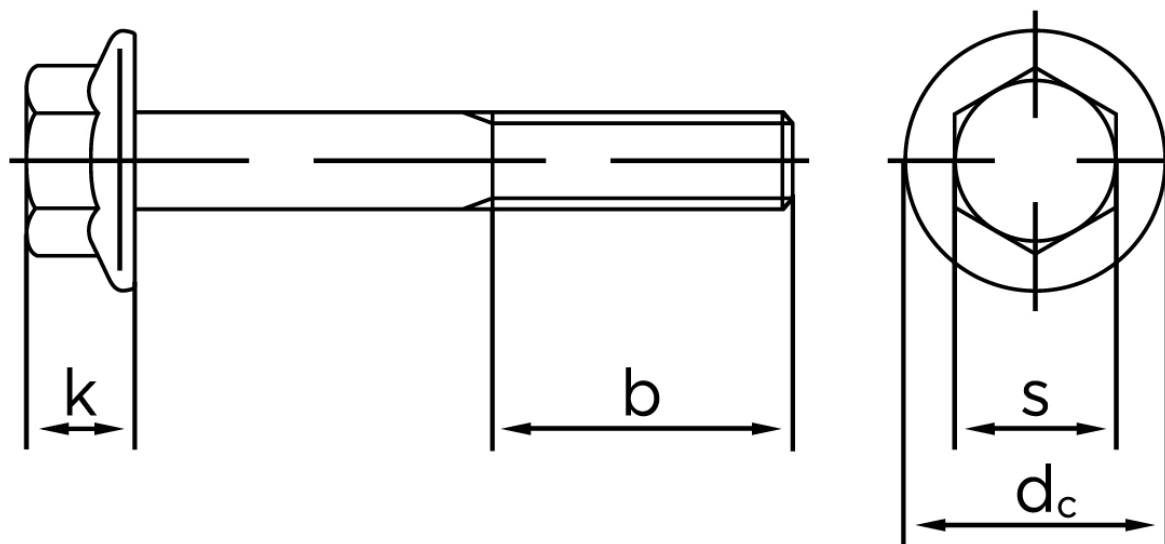

Flangebolt EN 1665 Ubehandlet Stål Kl. 8.8 Heavy-Serien M6x12 (500 Stk)

SKU: 016658000060012

GTIN:

Norm	EN 1665
Dimensions	6
$k_{EN/DIN}$	6.6/6.6
$s_{EN/DIN}$	10/10
d_c	14,2
b^1	18
Bemærkning	b^1 for $l \leq 125$ mm b^2 for $l \leq 200$ mm b^3 for $l > 200$ mm

Bemærk disse data er vejlede, og informationerne skal anses som vejledende, Bolte.dk stiller ingen garanti eller kan stilles til ansvar for overstående datatabel. Er du i tvivl så kontakt os på 75154999.

Vil du vide mere om dette produkt

Forespørg pris her