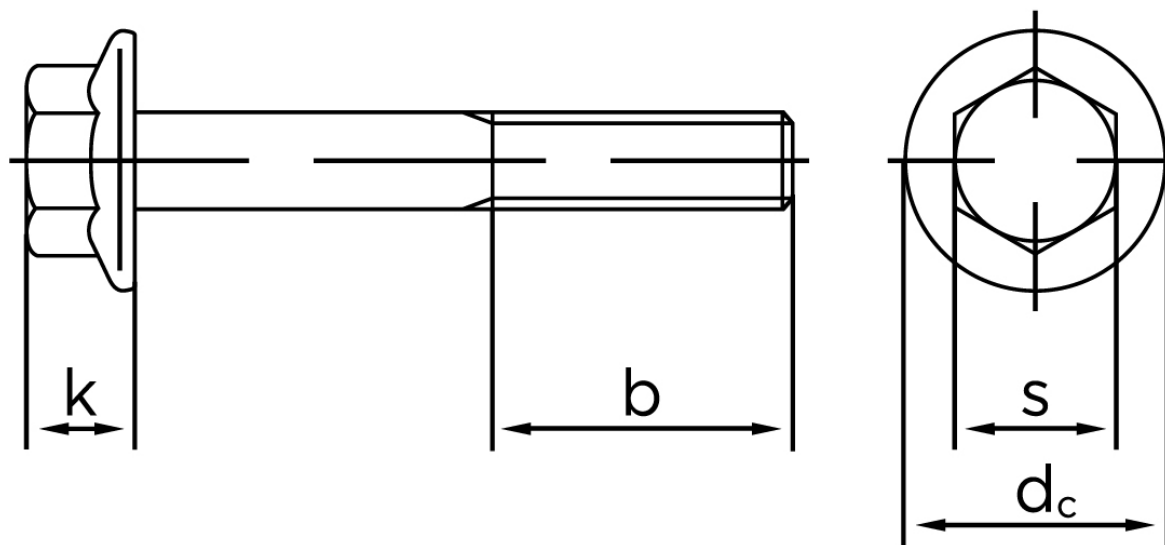

Flangebolt EN 1665 Elforzinket Stål Kl. 8.8 Heavy-Serien M6x12 (500 Stk)

SKU: 016658100060012

GTIN:

Norm	EN 1665
Dimensions	6
$k_{EN/DIN}$	6.6/6.6
$s_{EN/DIN}$	10/10
d_c	14,2
b^1	18
Bemærkning	b^1 for $l \leq 125$ mm b^2 for $l \leq 200$ mm b^3 for $l > 200$ mm

Bemærk disse data er vejlede, og informationerne skal anses som vejledende, Bolte.dk stiller ingen garanti eller kan stilles til ansvar for overstående datatabel. Er du i tvivl så kontakt os på 75154999.

Vil du vide mere om dette produkt

Forespørg pris her