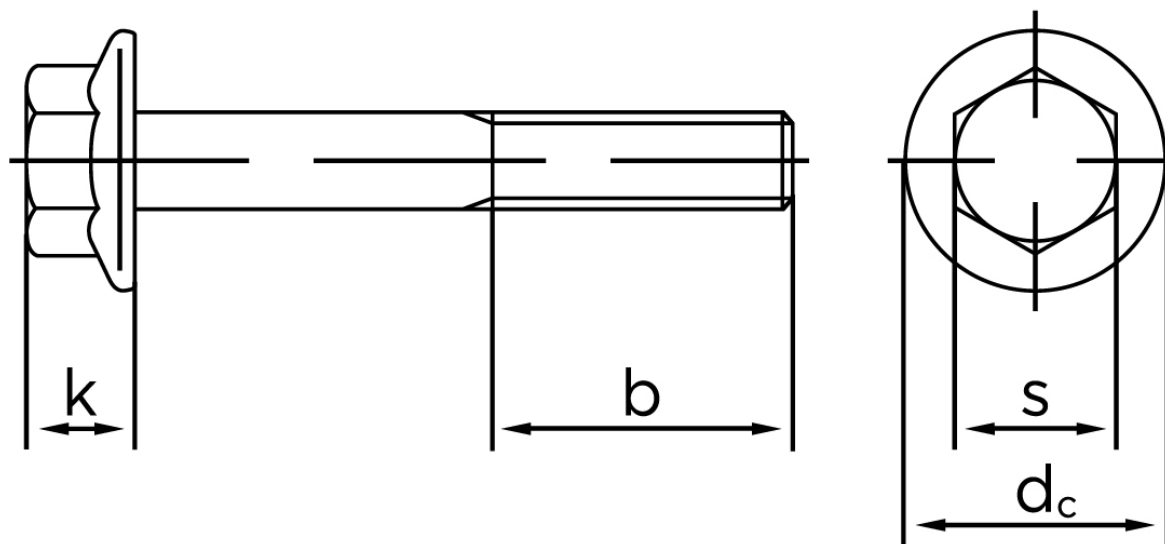

Flangebolt EN 1665 Ubehandlet Stål Kl. 8.8 Heavy-Serien M6x16 (500 Stk)

SKU: 016658000060016

GTIN:

Norm	EN 1665
Dimensions	6
$k_{EN/DIN}$	6.6/6.6
$s_{EN/DIN}$	10/10
d_c	14,2
b^1	18
Bemærkning	b^1 for $l \leq 125$ mm b^2 for $l \leq 200$ mm b^3 for $l > 200$ mm

Bemærk disse data er vejlede, og informationerne skal anses som vejledende, Bolte.dk stiller ingen garanti eller kan stilles til ansvar for overstående datatabel. Er du i tvivl så kontakt os på 75154999.

Vil du vide mere om dette produkt

Forespørg pris her