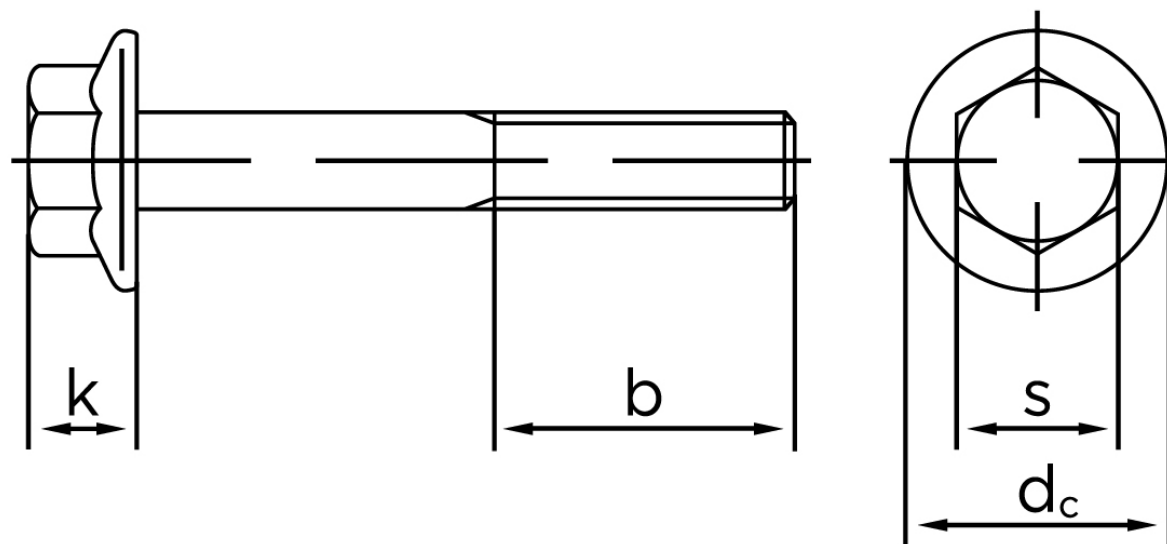

Flangebolt EN 1665 Elforzinket Stål Kl. 8.8 Heavy-Serien M6x16 (500 Stk)

SKU: 016658100060016

GTIN:

Norm	EN 1665
Dimensions	6
$k_{EN/DIN}$	6.6/6.6
$s_{EN/DIN}$	10/10
d_c	14,2
b^1	18
Bemærkning	b^1 for $l \leq 125$ mm b^2 for $l \leq 200$ mm b^3 for $l > 200$ mm

Bemærk disse data er vejledende, og informationerne skal anses som vejledende, Bolte.dk stiller ingen garanti eller kan stilles til ansvar for overstående datatabel. Er du i tvivl så kontakt os på 75154999.

Vil du vide mere om dette produkt

Forespørg pris her