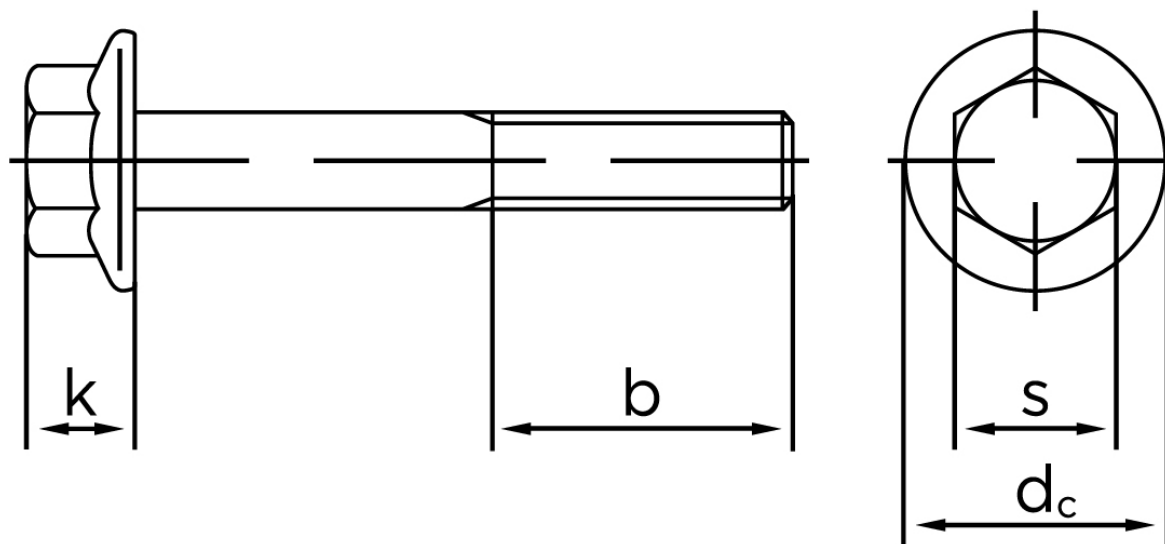

Flangebolt EN 1665 Rustfri A2 Heavy-Serien M6x16 (200 Stk)

SKU: 016659200060016

GTIN:

Norm	EN 1665
Dimensions	6
$k_{EN/DIN}$	6.6/6.6
$s_{EN/DIN}$	10/10
d_c	14,2
b^1	18
Bemærkning	b^1 for $l \leq 125$ mm b^2 for $l \leq 200$ mm b^3 for $l > 200$ mm

Bemærk disse data er vejlede, og informationerne skal anses som vejledende, Bolte.dk stiller ingen garanti eller kan stilles til ansvar for overstående datatabel. Er du i tvivl så kontakt os på 75154999.

Vil du vide mere om dette produkt

Forespørg pris her