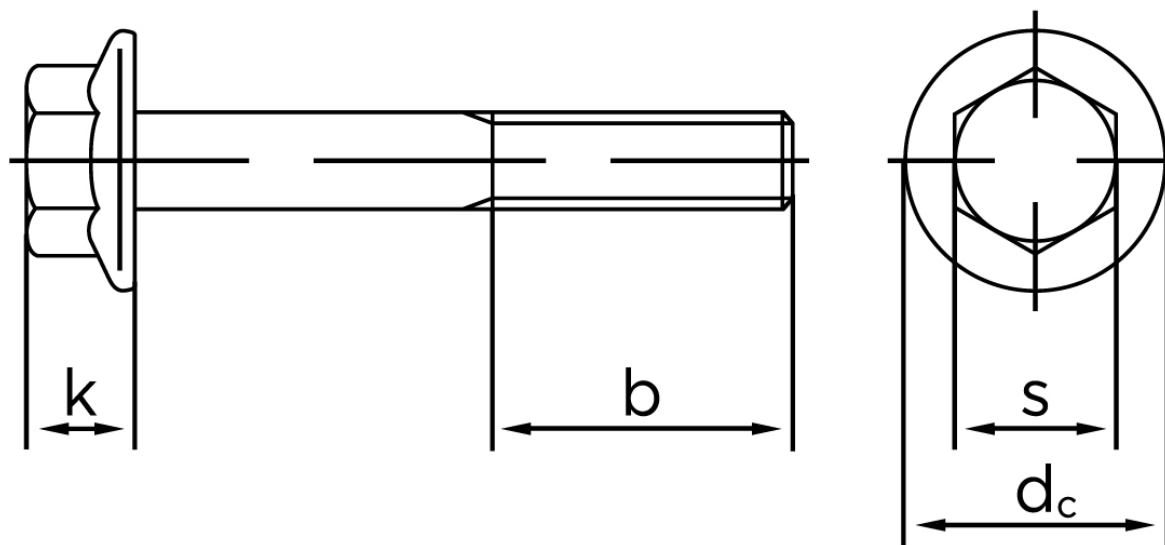

Flangebolt EN 1665 Elforzinket Stål Kl. 8.8 Heavy-Serien M6x20 (500 Stk)

SKU: 016658100060020

GTIN:

Norm	EN 1665
Dimensions	6
$k_{EN/DIN}$	6.6/6.6
$s_{EN/DIN}$	10/10
d_c	14,2
b^1	18
Bemærkning	b^1 for $l \leq 125$ mm b^2 for $l \leq 200$ mm b^3 for $l > 200$ mm

Bemærk disse data er vejlede, og informationerne skal anses som vejledende, Bolte.dk stiller ingen garanti eller kan stilles til ansvar for overstående datatabel. Er du i tvivl så kontakt os på 75154999.

Vil du vide mere om dette produkt

Forespørg pris her