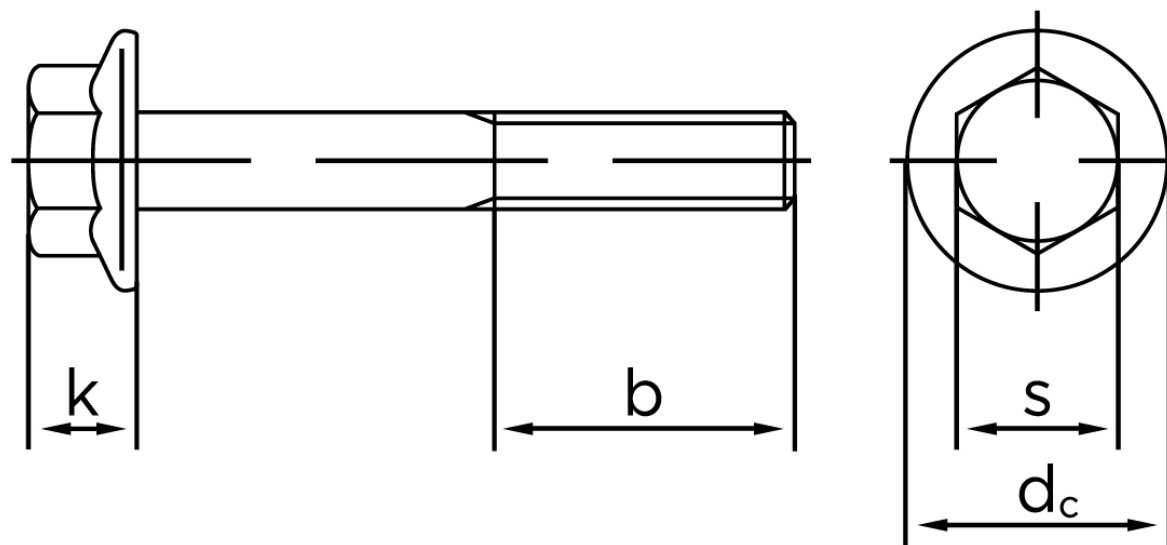

Flangebolt EN 1665 Ubehandlet Stål Kl. 10.9 Heavy-Serien M6x25 (500 Stk)

SKU: 016651000060025

GTIN:

Norm	EN 1665
Dimensions	6
$k_{EN/DIN}$	6.6/6.6
$s_{EN/DIN}$	10/10
d_c	14,2
b^1	18
Bemærkning	b^1 for $l \leq 125$ mm b^2 for $l \leq 200$ mm b^3 for $l > 200$ mm

Bemærk disse data er vejlede, og informationerne skal anses som vejledende, Bolte.dk stiller ingen garanti eller kan stilles til ansvar for overstående datatabel. Er du i tvivl så kontakt os på 75154999.

Vil du vide mere om dette produkt

Forespørg pris her