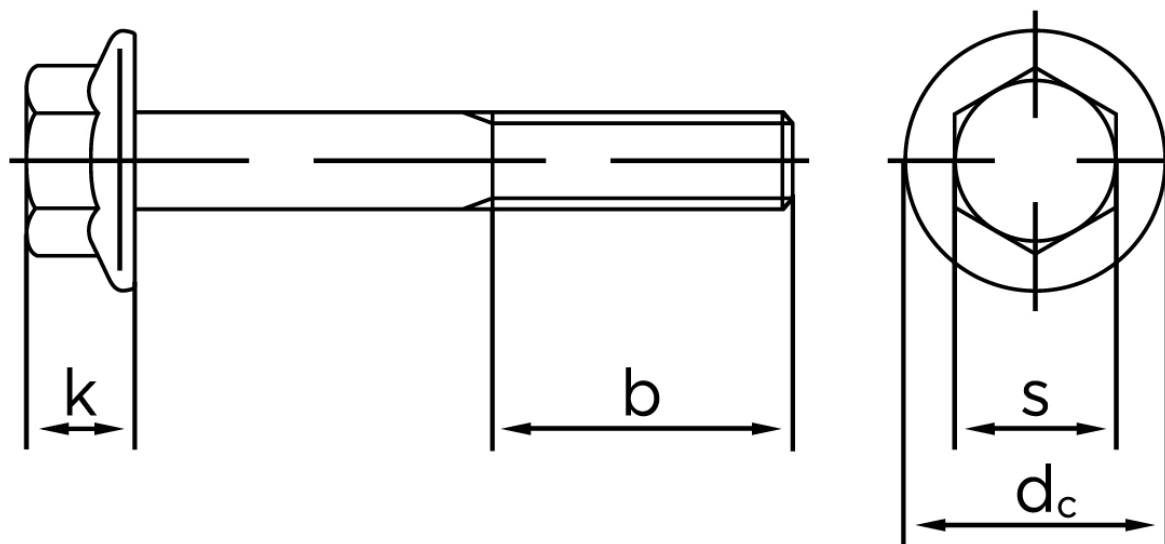

Flangebolt EN 1665 Ubehandlet Stål Kl. 8.8 Heavy-Serien M6x25 (500 Stk)

SKU: 016658000060025

GTIN:

Norm	EN 1665
Dimensions	6
$k_{EN/DIN}$	6.6/6.6
$s_{EN/DIN}$	10/10
d_c	14,2
b^1	18
Bemærkning	b^1 for $l \leq 125$ mm b^2 for $l \leq 200$ mm b^3 for $l > 200$ mm

Bemærk disse data er vejlede, og informationerne skal anses som vejledende, Bolte.dk stiller ingen garanti eller kan stilles til ansvar for overstående datatabel. Er du i tvivl så kontakt os på 75154999.

Vil du vide mere om dette produkt

Forespørg pris her