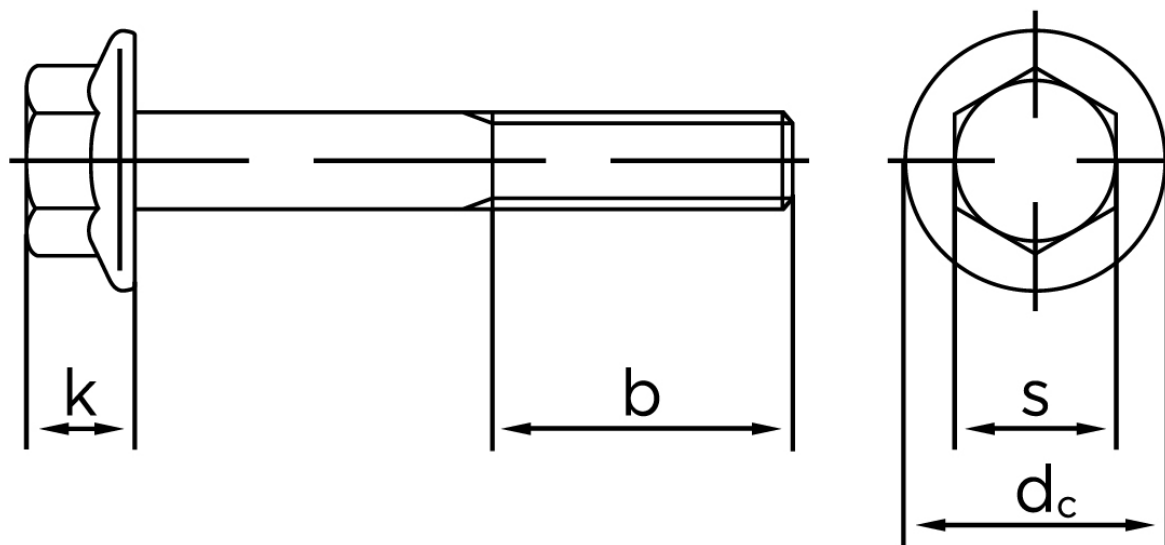

Flangebolt EN 1665 Elforzinket Stål Kl. 8.8 Heavy-Serien M6x25 (500 Stk)

SKU: 016658100060025

GTIN:

Norm	EN 1665
Dimensions	6
$k_{EN/DIN}$	6.6/6.6
$s_{EN/DIN}$	10/10
d_c	14,2
b^1	18
Bemærkning	b^1 for $l \leq 125$ mm b^2 for $l \leq 200$ mm b^3 for $l > 200$ mm

Bemærk disse data er vejledende, og informationerne skal anses som vejledende, Bolte.dk stiller ingen garanti eller kan stilles til ansvar for overstående datatabel. Er du i tvivl så kontakt os på 75154999.

Vil du vide mere om dette produkt

Forespørg pris her