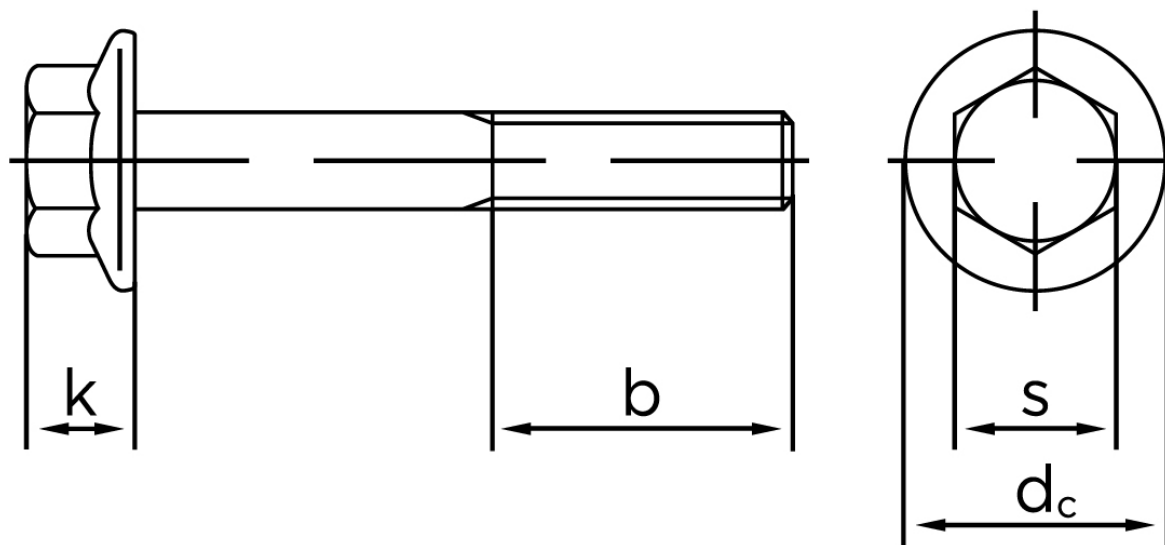

Flangebolt EN 1665 Rustfri A2 Heavy-Serien M6x30 (200 Stk)

SKU: 016659200060030

GTIN:

Norm	EN 1665
Dimensions	6
$k_{EN/DIN}$	6.6/6.6
$s_{EN/DIN}$	10/10
d_c	14,2
b^1	18
Bemærkning	b^1 for $l \leq 125$ mm b^2 for $l \leq 200$ mm b^3 for $l > 200$ mm

Bemærk disse data er vejlede, og informationerne skal anses som vejledende, Bolte.dk stiller ingen garanti eller kan stilles til ansvar for overstående datatabel. Er du i tvivl så kontakt os på 75154999.

Vil du vide mere om dette produkt

Forespørg pris her