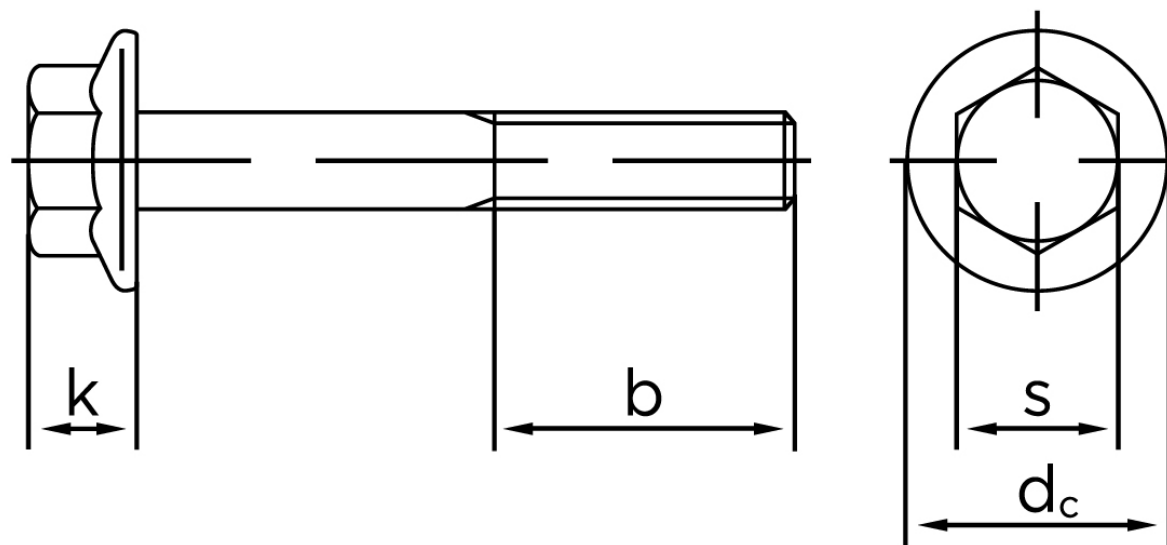

Flangebolt EN 1665 Rustfri A2 Heavy-Serien M6x35 (200 Stk)

SKU: 016659200060035

GTIN:

Norm	EN 1665
Dimensions	6
$k_{EN/DIN}$	6.6/6.6
$s_{EN/DIN}$	10/10
d_c	14,2
b^1	18
Bemærkning	b^1 for $l \leq 125$ mm b^2 for $l \leq 200$ mm b^3 for $l > 200$ mm

Bemærk disse data er vejlede, og informationerne skal anses som vejledende, Bolte.dk stiller ingen garanti eller kan stilles til ansvar for overstående datatabel. Er du i tvivl så kontakt os på 75154999.

Vil du vide mere om dette produkt

Forespørg pris her