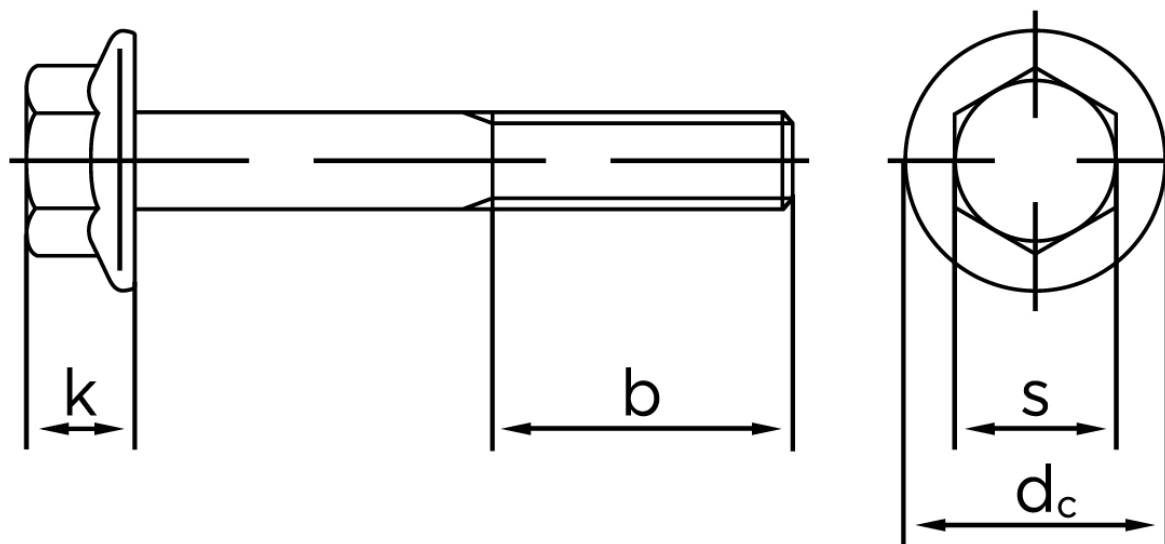

Flangebolt EN 1665 Elforzinket Stål Kl. 8.8 Heavy-Serien M8x12 (200 Stk)

SKU: 016658100080012

GTIN:

Norm	EN 1665
Dimensions	8
$k_{EN/DIN}$	8.1/8.1
$s_{EN/DIN}$	13/13
d_c	18
b^1	22
b^2	28
Bemærkning	b^1 for $l \leq 125$ mm b^2 for $l \leq 200$ mm b^3 for $l > 200$ mm

Bemærk disse data er vejledende, og informationerne skal anses som vejledende, Bolte.dk stiller ingen garanti eller kan stilles til ansvar for overstående datatabel. Er du i tvivl så kontakt os på 75154999.

Vil du vide mere om dette produkt
Forespørg pris her