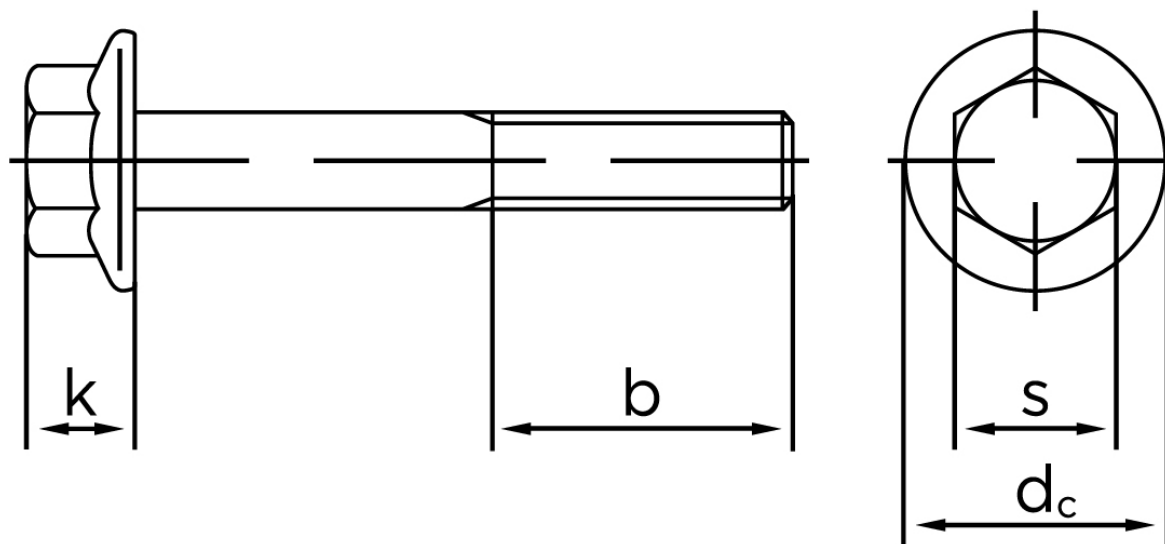

Flangebolt EN 1665 Ubehandlet Stål Kl. 8.8 Heavy-Serien M8x16 (200 Stk)

SKU: 016658000080016

GTIN:

Norm	EN 1665
Dimensions	8
$k_{EN/DIN}$	8.1/8.1
$s_{EN/DIN}$	13/13
d_c	18
b^1	22
b^2	28
Bemærkning	b^1 for $l \leq 125$ mm b^2 for $l \leq 200$ mm b^3 for $l > 200$ mm

Bemærk disse data er vejledende, og informationerne skal anses som vejledende, Bolte.dk stiller ingen garanti eller kan stilles til ansvar for overstående datatabel. Er du i tvivl så kontakt os på 75154999.

Vil du vide mere om dette produkt
Forespørg pris her