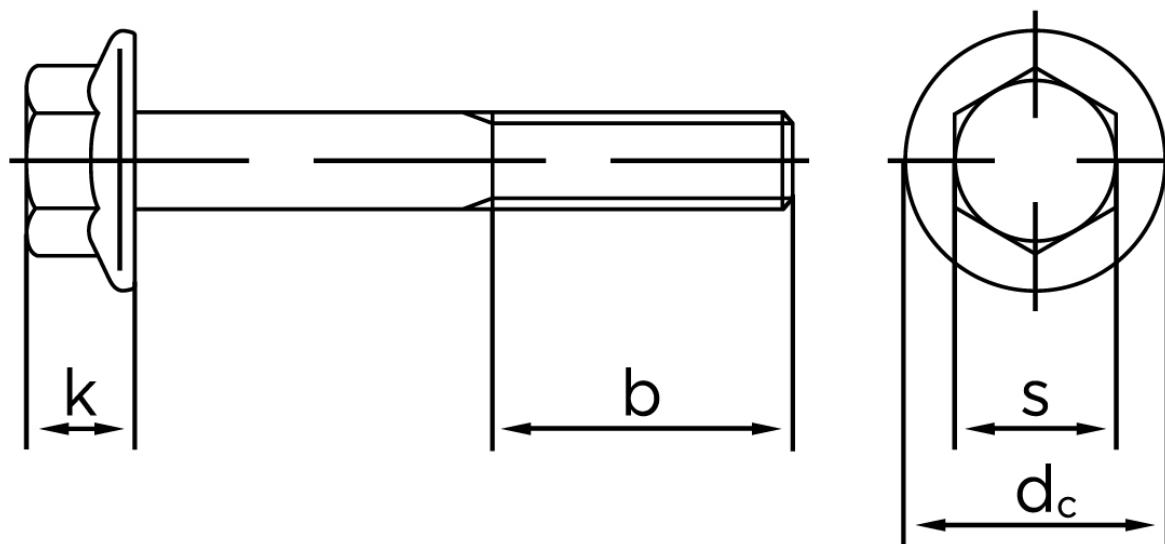

Flangebolt EN 1665 Ubehandlet Stål Kl. 10.9 Heavy-Serien M8x20 (200 Stk)

SKU: 016651000080020

GTIN:

Norm	EN 1665
Dimensions	8
k_{EN/DIN}	8.1/8.1
s_{EN/DIN}	13/13
d_c	18
b¹	22
b²	28
Bemærkning	b¹ for l ≤ 125 mm b² for l ≤ 200 mm b³ for l > 200 mm

Bemærk disse data er vejledende, og informationerne skal anses som vejledende, Bolte.dk stiller ingen garanti eller kan stilles til ansvar for overstående datatabel. Er du i tvivl så kontakt os på 75154999.

Vil du vide mere om dette produkt
Forespørg pris her