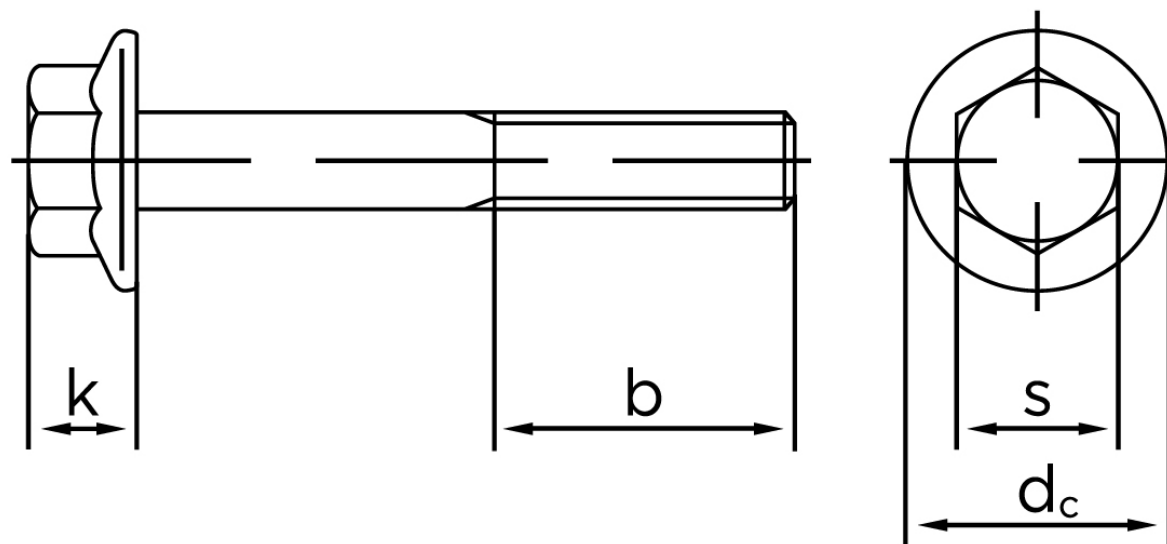

Flangebolt EN 1665 Ubehandlet Stål Kl. 8.8 Heavy-Serien M8x20 (200 Stk)

SKU: 016658000080020

GTIN:

Norm	EN 1665
Dimensions	8
$k_{EN/DIN}$	8.1/8.1
$s_{EN/DIN}$	13/13
d_c	18
b^1	22
b^2	28
Bemærkning	b^1 for $l \leq 125$ mm b^2 for $l \leq 200$ mm b^3 for $l > 200$ mm

Bemærk disse data er vejledende, og informationerne skal anses som vejledende, Bolte.dk stiller ingen garanti eller kan stilles til ansvar for overstående datatabel. Er du i tvivl så kontakt os på 75154999.

Vil du vide mere om dette produkt
Forespørg pris her