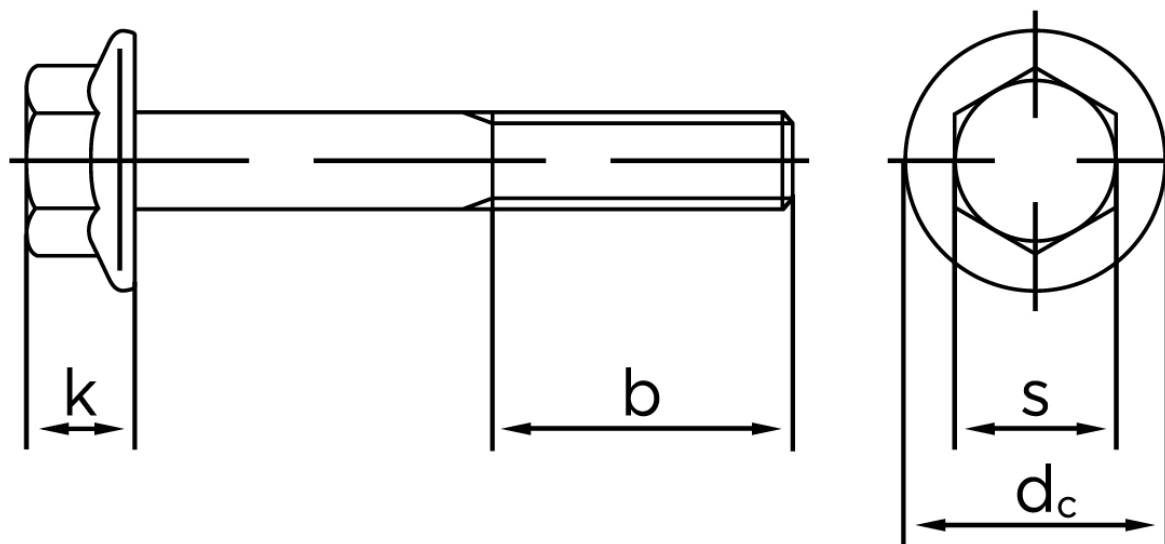

Flangebolt EN 1665 Elforzinket Stål Kl. 8.8 Heavy-Serien M8x25 (200 Stk)

SKU: 016658100080025

GTIN:

Norm	EN 1665
Dimensions	8
$k_{EN/DIN}$	8.1/8.1
$s_{EN/DIN}$	13/13
d_c	18
b^1	22
b^2	28
Bemærkning	b^1 for $l \leq 125$ mm b^2 for $l \leq 200$ mm b^3 for $l > 200$ mm

Bemærk disse data er vejledende, og informationerne skal anses som vejledende, Bolte.dk stiller ingen garanti eller kan stilles til ansvar for overstående datatabel. Er du i tvivl så kontakt os på 75154999.

Vil du vide mere om dette produkt
Forespørg pris her