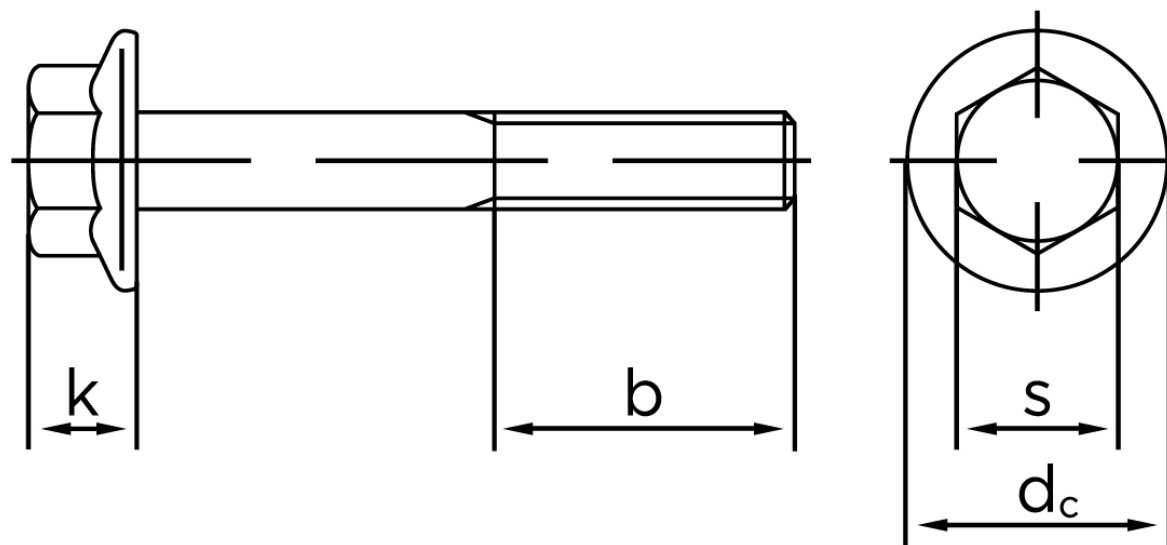

Flangebolt EN 1665 Elforzinket Stål Kl. 8.8 Heavy-Serien M8x35 (200 Stk)

SKU: 016658100080035

GTIN:

Norm	EN 1665
Dimensions	8
$k_{EN/DIN}$	8.1/8.1
$s_{EN/DIN}$	13/13
d_c	18
b^1	22
b^2	28
Bemærkning	b^1 for $l \leq 125$ mm b^2 for $l \leq 200$ mm b^3 for $l > 200$ mm

Bemærk disse data er vejledende, og informationerne skal anses som vejledende, Bolte.dk stiller ingen garanti eller kan stilles til ansvar for overstående datatabel. Er du i tvivl så kontakt os på 75154999.

Vil du vide mere om dette produkt
Forespørg pris her