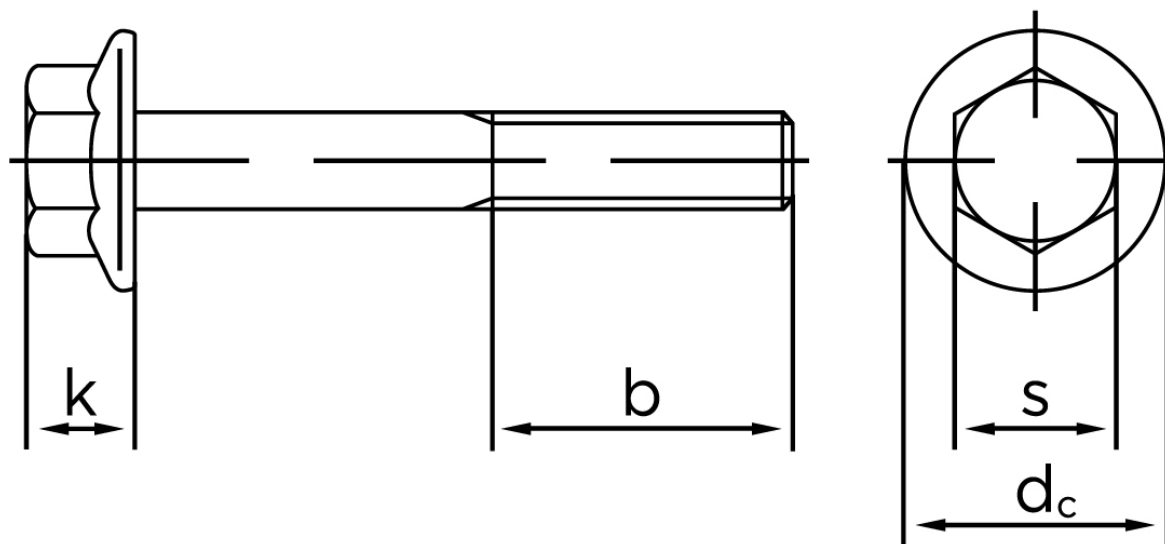

Flangebolt EN 1665 Elforzinket (A2F) Stål Kl. 10.9 Heavy-Serien M8x50 (200 Stk)

SKU: 016651100080050

GTIN:

Norm	EN 1665
Dimensions	8
k_{EN/DIN}	8.1/8.1
s_{EN/DIN}	13/13
d_c	18
b¹	22
b²	28
Bemærkning	b¹ for l ≤ 125 mm b² for l ≤ 200 mm b³ for l > 200 mm

Bemærk disse data er vejledende, og informationerne skal anses som vejledende, Bolte.dk stiller ingen garanti eller kan stilles til ansvar for overstående datatabel. Er du i tvivl så kontakt os på 75154999.

Vil du vide mere om dette produkt
Forespørg pris her