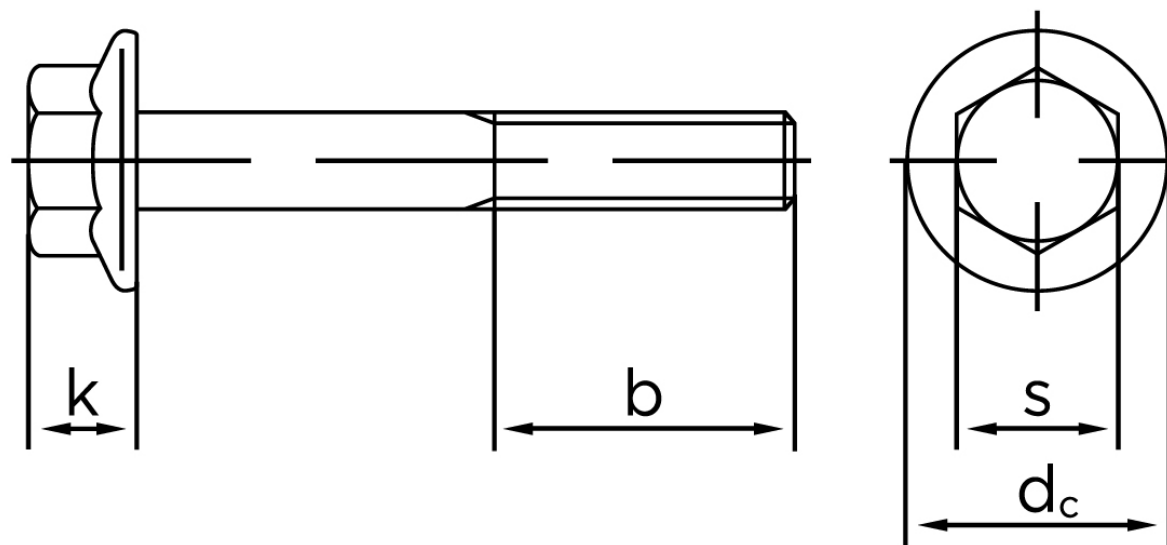

Flangebolt EN 1665 Elforzinket Stål Kl. 8.8 Heavy-Serien M8x50 (200 Stk)

SKU: 016658100080050

GTIN:

Norm	EN 1665
Dimensions	8
k_{EN/DIN}	8.1/8.1
s_{EN/DIN}	13/13
d_c	18
b¹	22
b²	28
Bemærkning	b¹ for l ≤ 125 mm b² for l ≤ 200 mm b³ for l > 200 mm

Bemærk disse data er vejledende, og informationerne skal anses som vejledende, Bolte.dk stiller ingen garanti eller kan stilles til ansvar for overstående datatabel. Er du i tvivl så kontakt os på 75154999.

Vil du vide mere om dette produkt
Forespørg pris her