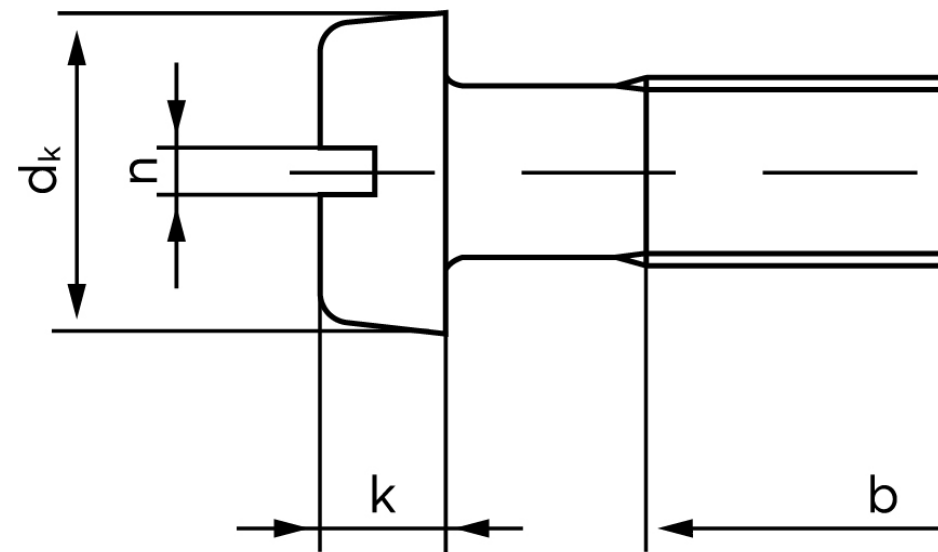

# BOLTE

KVALITETSSKRUER OG -BOLTE PÅ NETTET

## Cylinderhovedet Maskinskrue Med Lige-kærv Rustfri A2 M1,2x2 (2000 Stk)

SKU: 012079200012002

GTIN:

Norm	ISO 1207
Dimensions	1,2
$d_k$	2,3
$k$	0,8
$n$	0,3
$b$	25
Mere info om ISO 1207	<b>ISO 1207</b>

Bemærk disse data er vejledende, og informationerne skal anses som vejledende, Bolte.dk stiller ingen garanti eller kan stilles til ansvar for overstående datatabel. Er du i tvivl så kontakt os på 75154999.