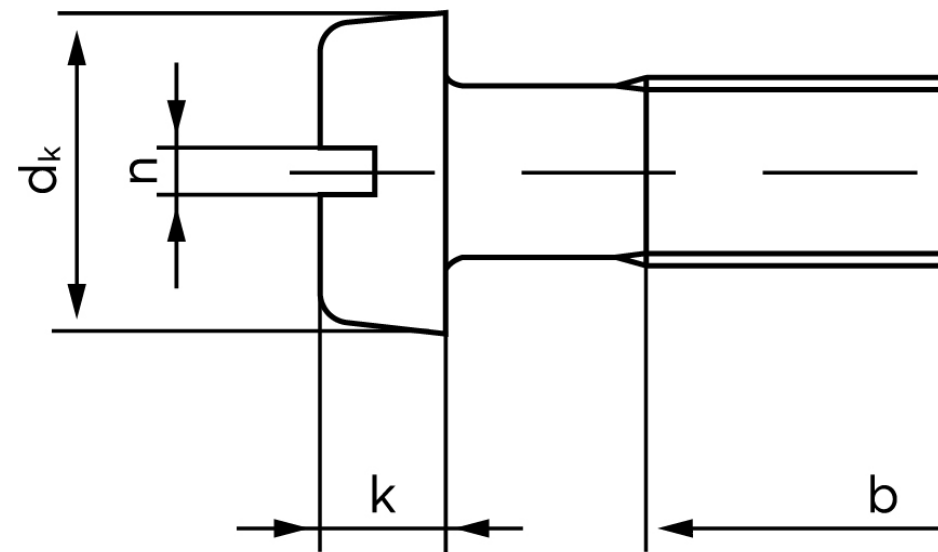

BOLTE

KVALITETSSKRUER OG -BOLTE PÅ NETTET

Cylinderhovedet Maskinskrue Med Lige-kærv Rustfri A2 M1,4x4 (2000 Stk)

SKU: 012079200014004

GTIN:

Norm	ISO 1207
Dimensions	1,4
d_k	2,6
k	0,9
n	0,3
b	25
Mere info om ISO 1207	ISO 1207

Bemærk disse data er vejledende, og informationerne skal anses som vejledende, Bolte.dk stiller ingen garanti eller kan stilles til ansvar for overstående datatabel. Er du i tvivl så kontakt os på 75154999.

Vil du vide mere om dette produkt

Forespørg pris her