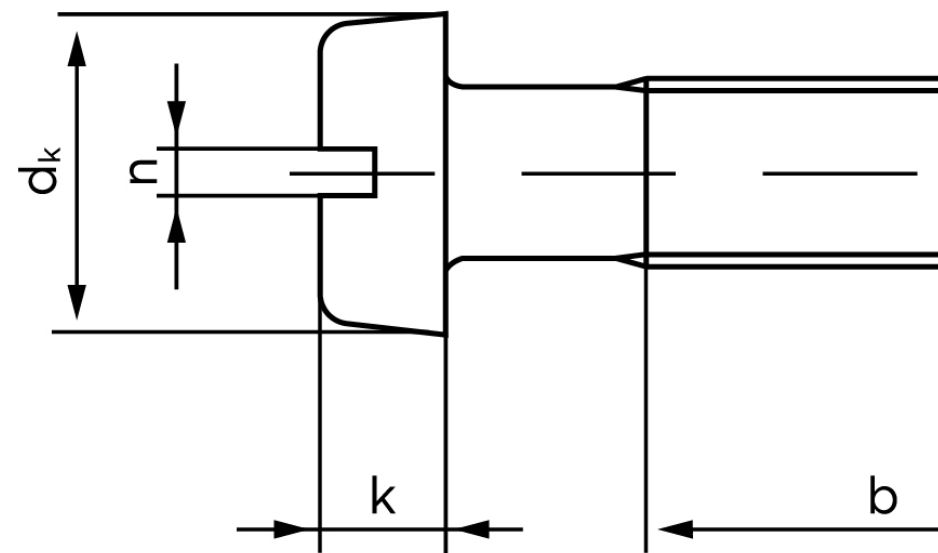

Cylinderhovedet Maskinskrue Med Lige-kærv Rustfri-Syrefast A4 M2,5x20 (200 Stk)

SKU: 012079409025020

GTIN:

Norm	ISO 1207
Dimensions	2,5
d_k	4,5
k	1,6
n	0,6
b	25
Mere info om ISO 1207	ISO 1207

Bemærk disse data er vejledende, og informationerne skal anses som vejledende, Bolte.dk stiller ingen garanti eller kan stilles til ansvar for overstående datatabel. Er du i tvivl så kontakt os på 75154999.

Vil du vide mere om dette produkt
Forespørg pris her