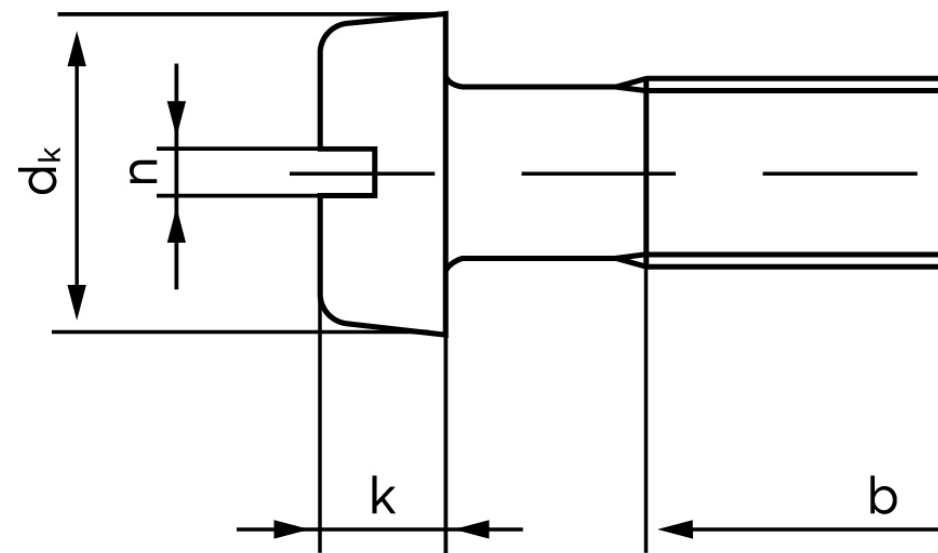

Cylinderhovedet Maskinskrue Med Lige-kærv Rustfri-Syrefast A4 M2,5x25 (200 Stk)

SKU: 012079409025025

GTIN:

Norm	ISO 1207
Dimensions	2,5
d_k	4,5
k	1,6
n	0,6
b	25
Mere info om ISO 1207	ISO 1207

Bemærk disse data er vejledende, og informationerne skal anses som vejledende, Bolte.dk stiller ingen garanti eller kan stilles til ansvar for overstående datatabel. Er du i tvivl så kontakt os på 75154999.

Vil du vide mere om dette produkt

Forespørg pris her