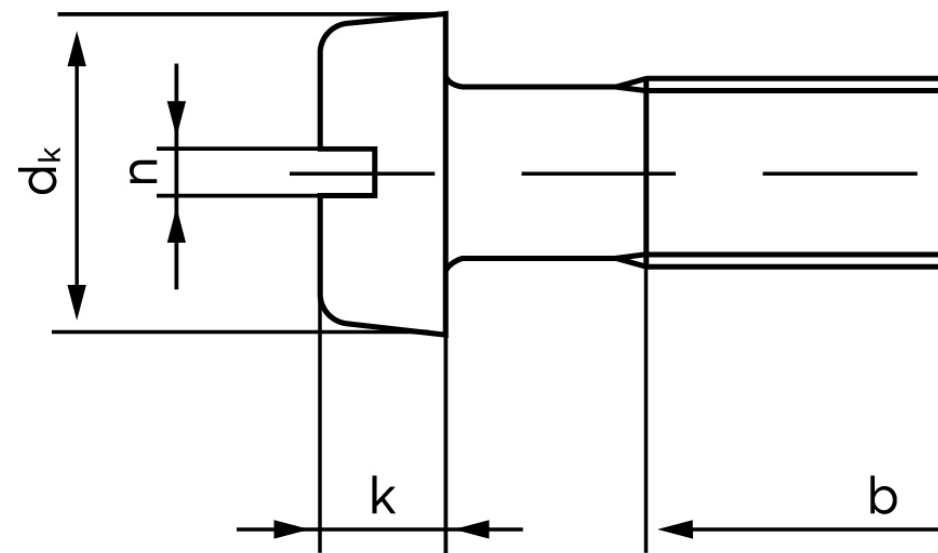

Cylinderhovedet Maskinskrue Med Lige-kærv Rustfri-Syrefast A4 M2x10 (1000 Stk)

SKU: 012079400020010

GTIN:

Norm	ISO 1207
Dimensions	2
d_k	3,8
k	1,3
n	0,5
b	25
Mere info om ISO 1207	ISO 1207

Bemærk disse data er vejledende, og informationerne skal anses som vejledende, Bolte.dk stiller ingen garanti eller kan stilles til ansvar for overstående datatabel. Er du i tvivl så kontakt os på 75154999.

Vil du vide mere om dette produkt

Forespørg pris her