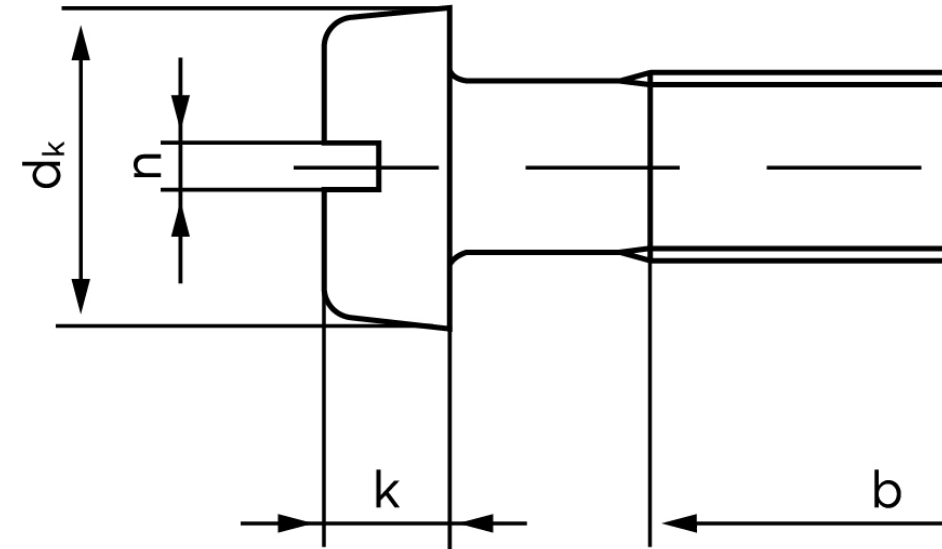

Cylinderhovedet Maskinskrue Med Lige-kærv Rustfri-Syrefast A4 M2x12 (1000 Stk)

SKU: 012079400020012

GTIN:

Norm	ISO 1207
Dimensions	2
d_k	3,8
k	1,3
n	0,5
b	25
Mere info om ISO 1207	ISO 1207

Bemærk disse data er vejledende, og informationerne skal anses som vejledende, Bolte.dk stiller ingen garanti eller kan stilles til ansvar for overstående datatabel. Er du i tvivl så kontakt os på 75154999.

Vil du vide mere om dette produkt
Forespørg pris her